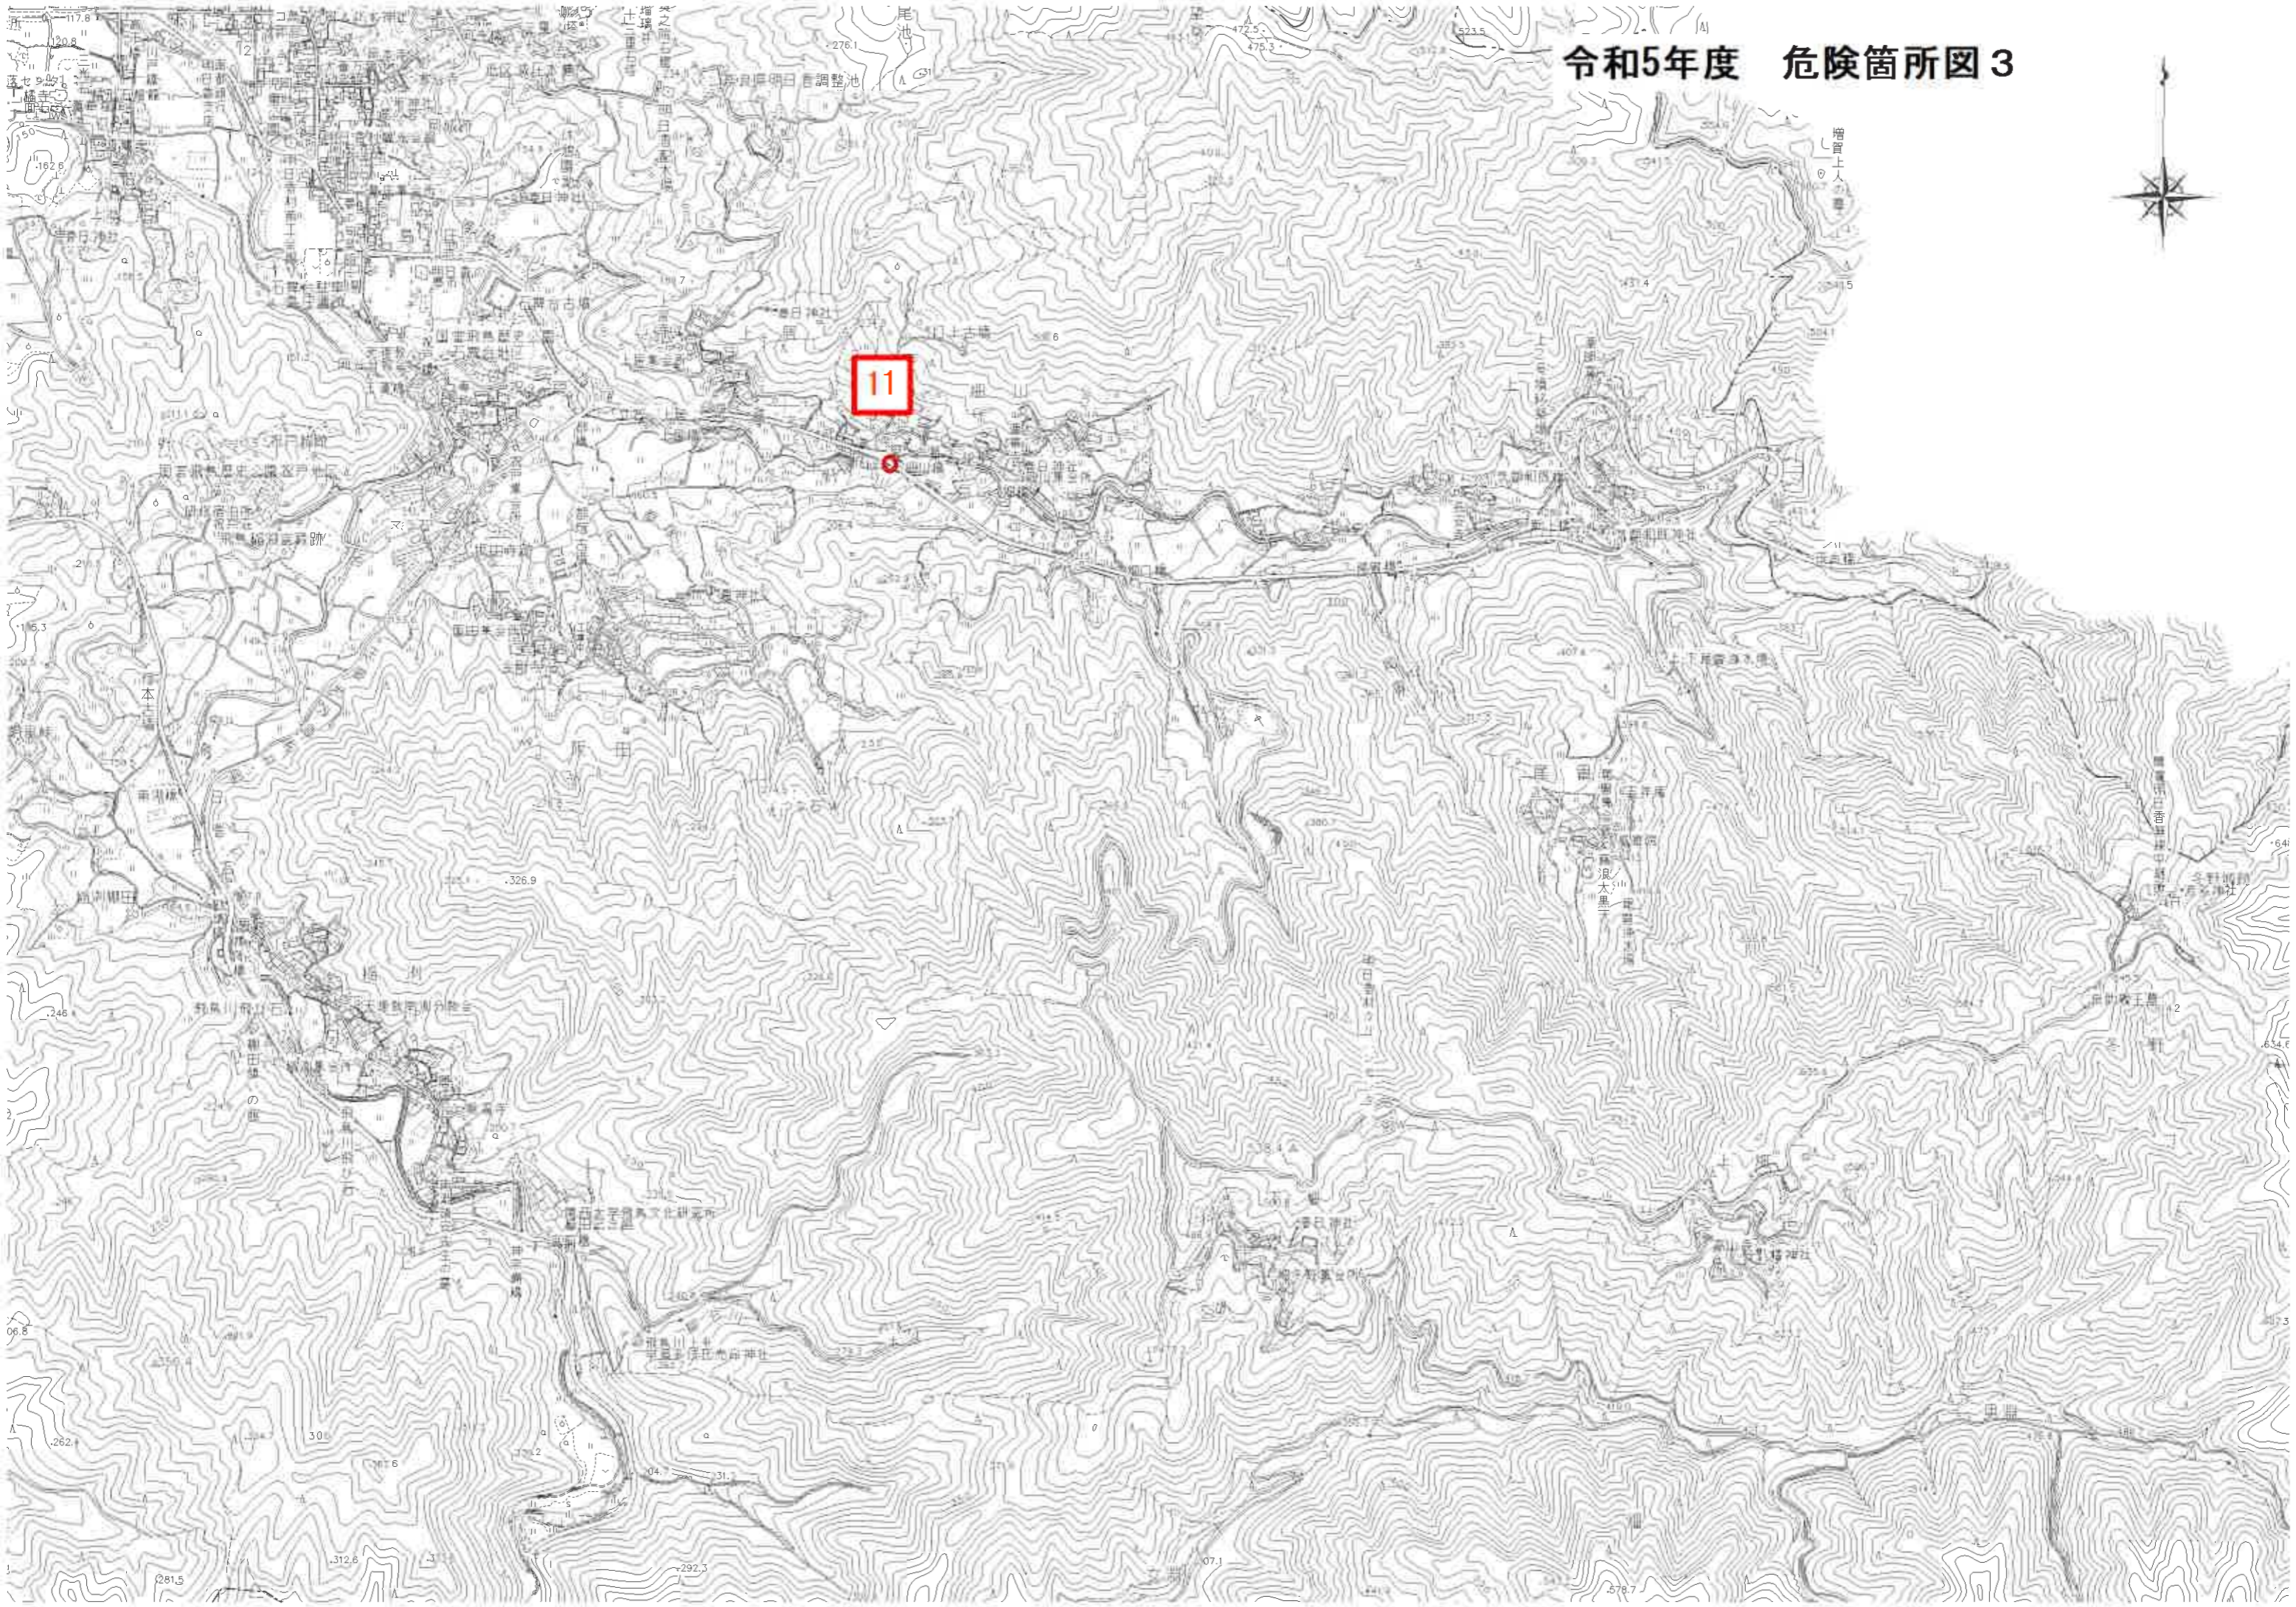

令和5年度 危険箇所図 1

檀原市

令和5年度 危険箇所図 2

令和5年度 危険箇所図 3

11