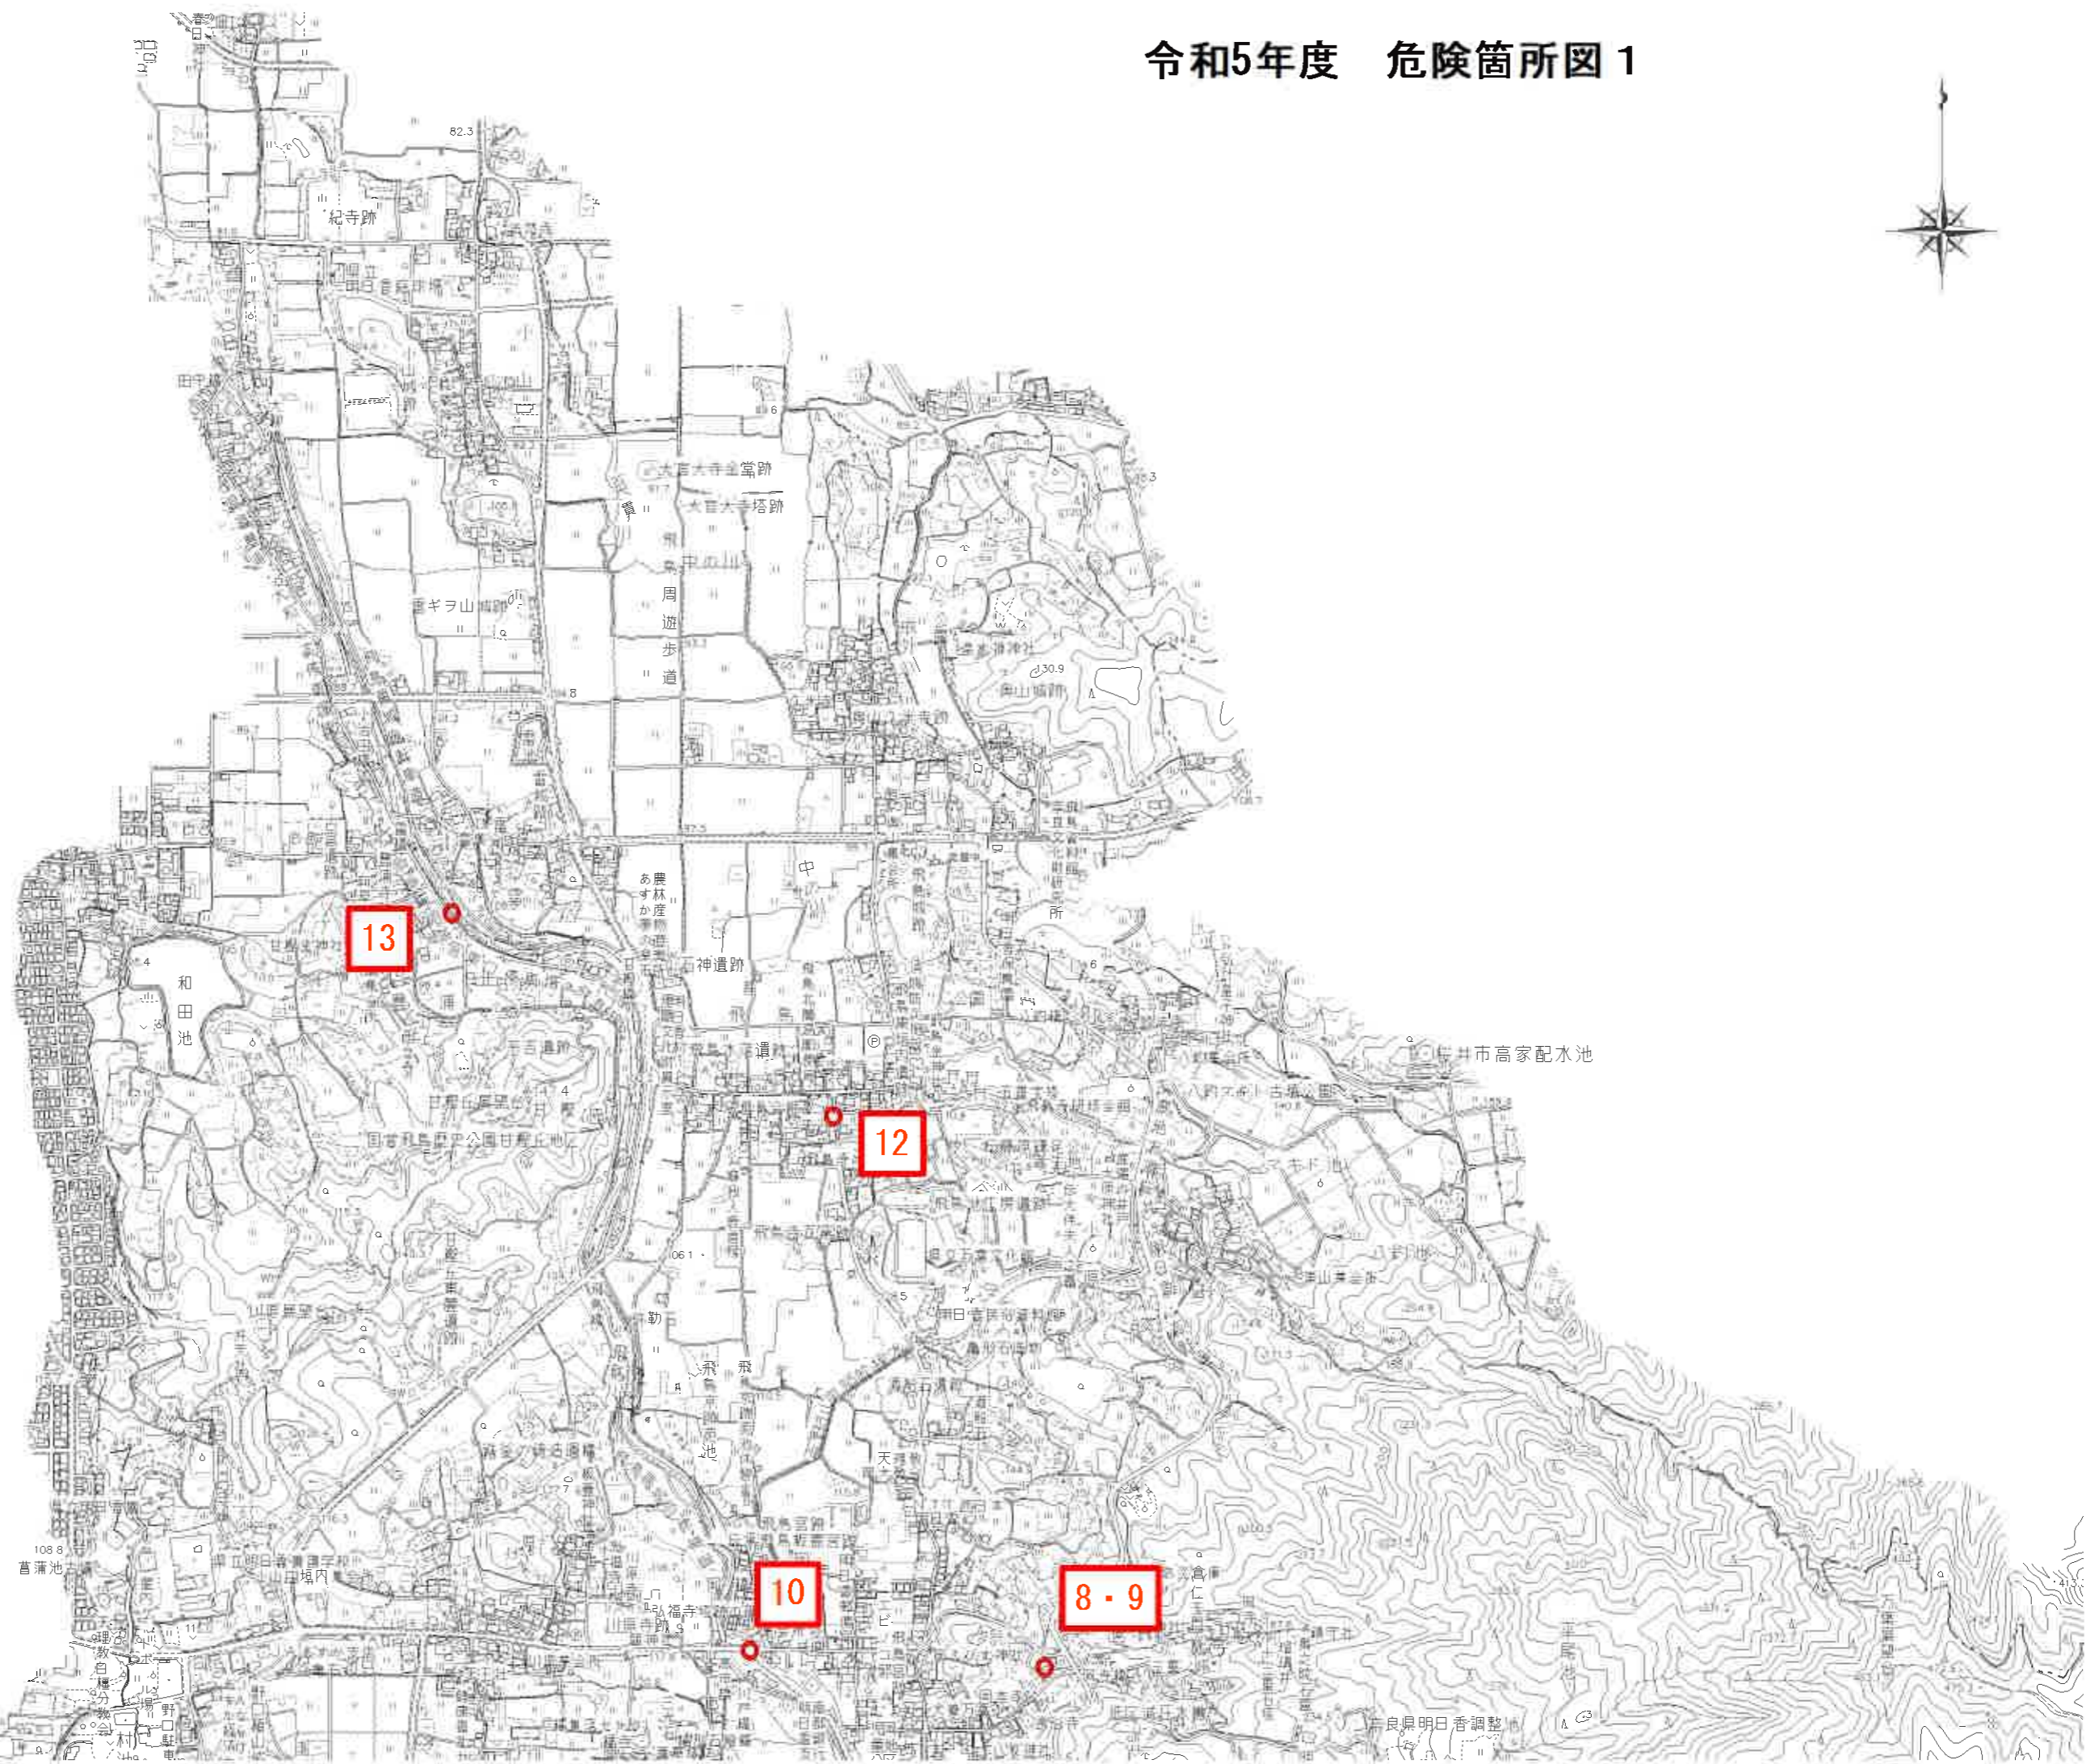

令和5年度 危険箇所図 1

檀原市

令和5年度 危険箇所図 2

令和5年度 危険箇所図 3

11