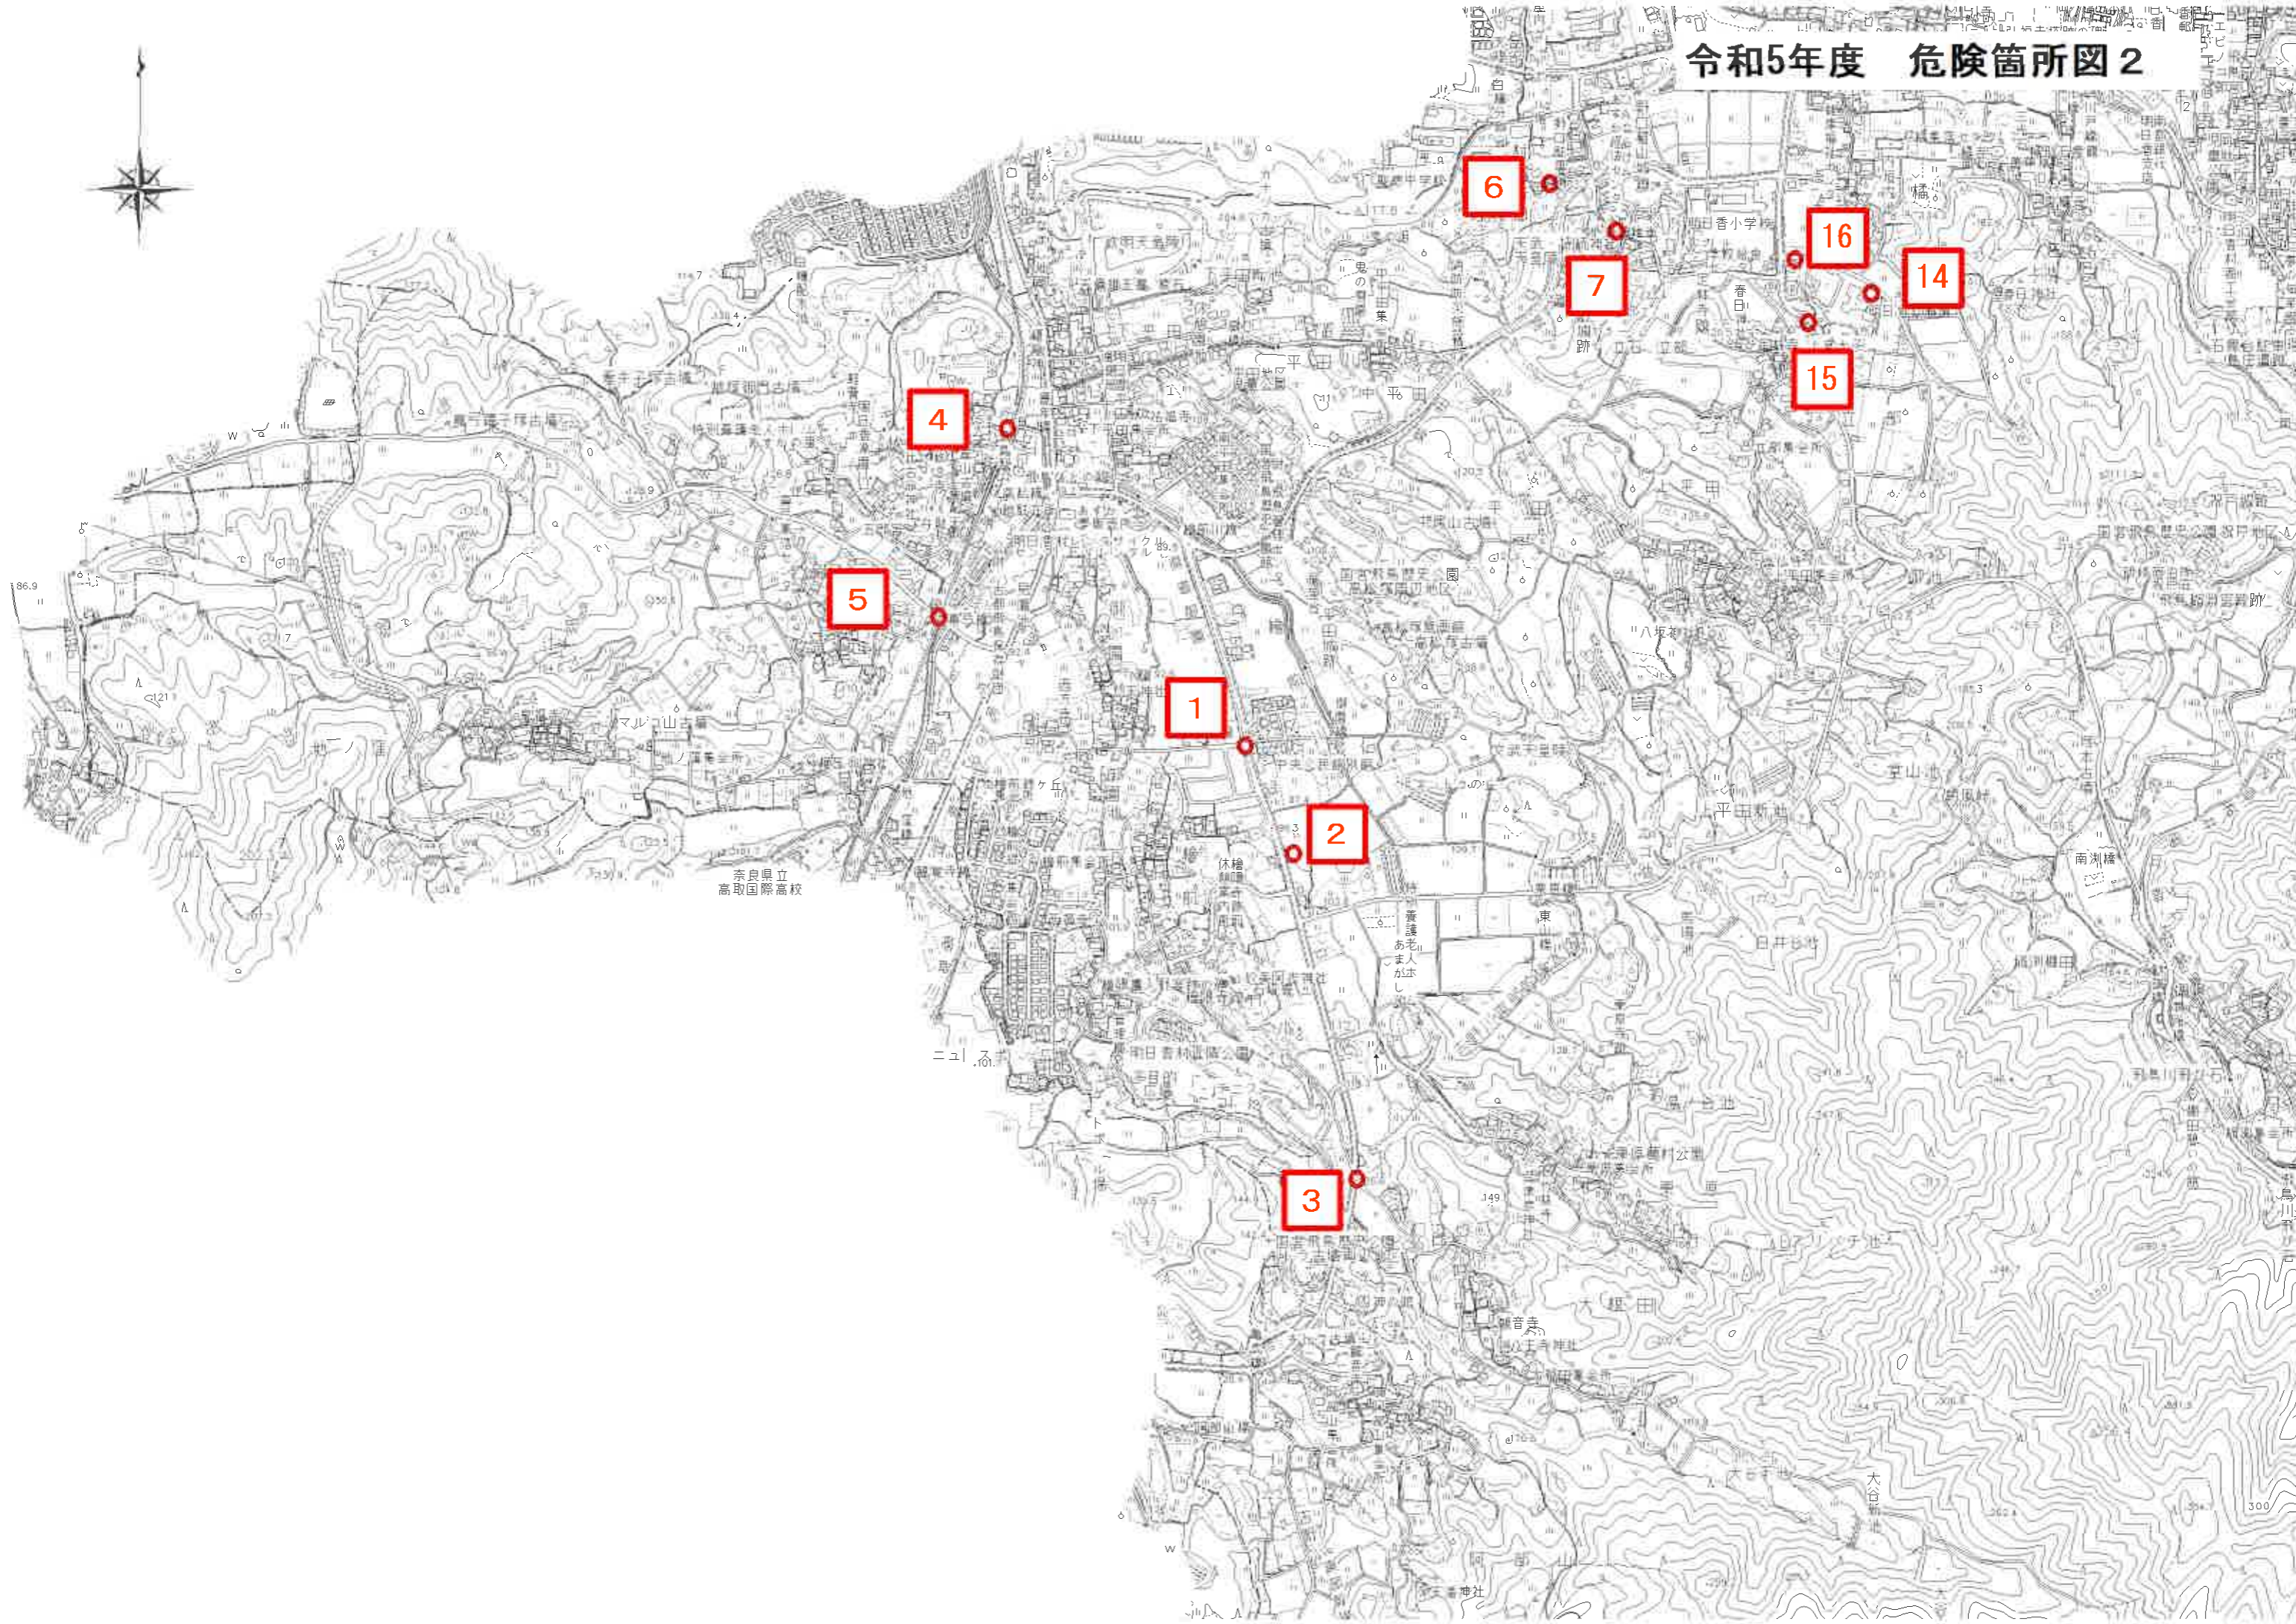

令和5年度 危険箇所図 1

檀原市

令和5年度 危険箇所図 2

令和5年度 危険箇所図 3

11