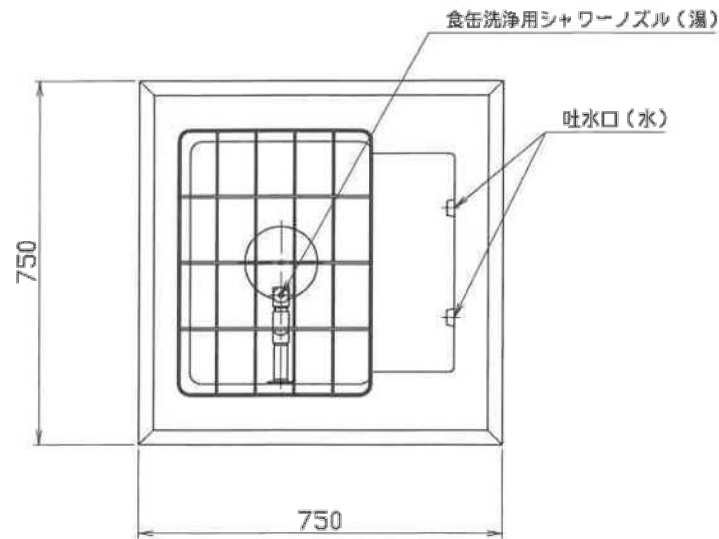

図番 F312417

品名	食缶シャワーシンク
型式	S-750W-L
電源	3相 AC200V
消費電力	20/17W (50/60Hz)
外装	SUS304 No.4仕上
給水	20A
給湯	15A、40℃以下
排水	G2 1/2 (65A)
重量	66kg

変更

尺度  
1/10

FROM

承認

原査

作成

食缶シャワーシンク外形図

F312417