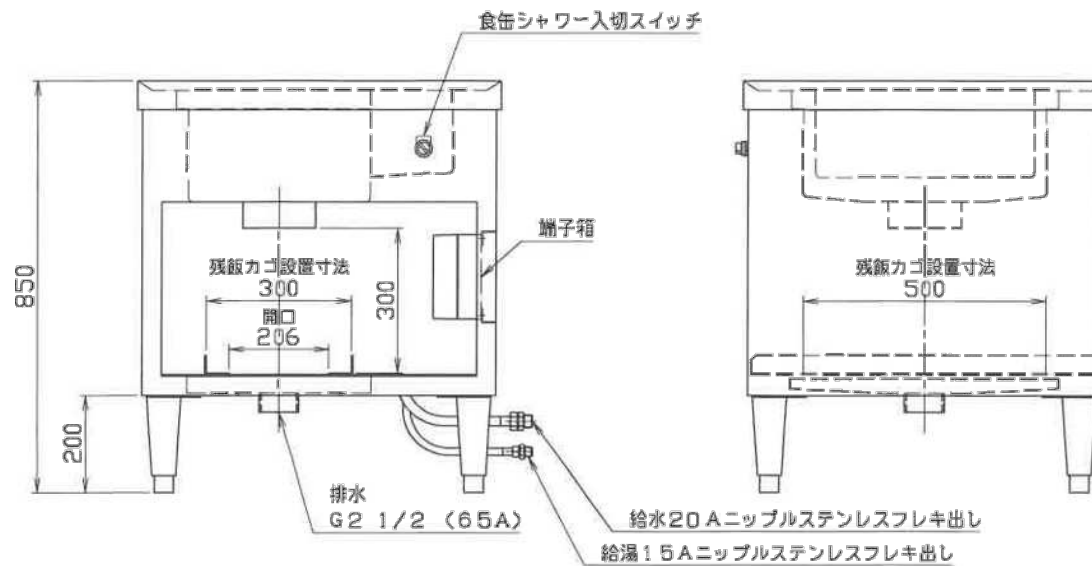

図番 F312417

品名	食缶シャワーシンク
型式	S-750W-L
電源	3相 AC200V
消費電力	20/17W (50/60Hz)
外装	SUS304 No.4仕上
給水	20A
給湯	15A、40℃以下
排水	G2 1/2 (65A)
重量	66kg

変更

尺度  
1/10

FROM

承認

原査

作成

食缶シャワーシンク外形図

F312417