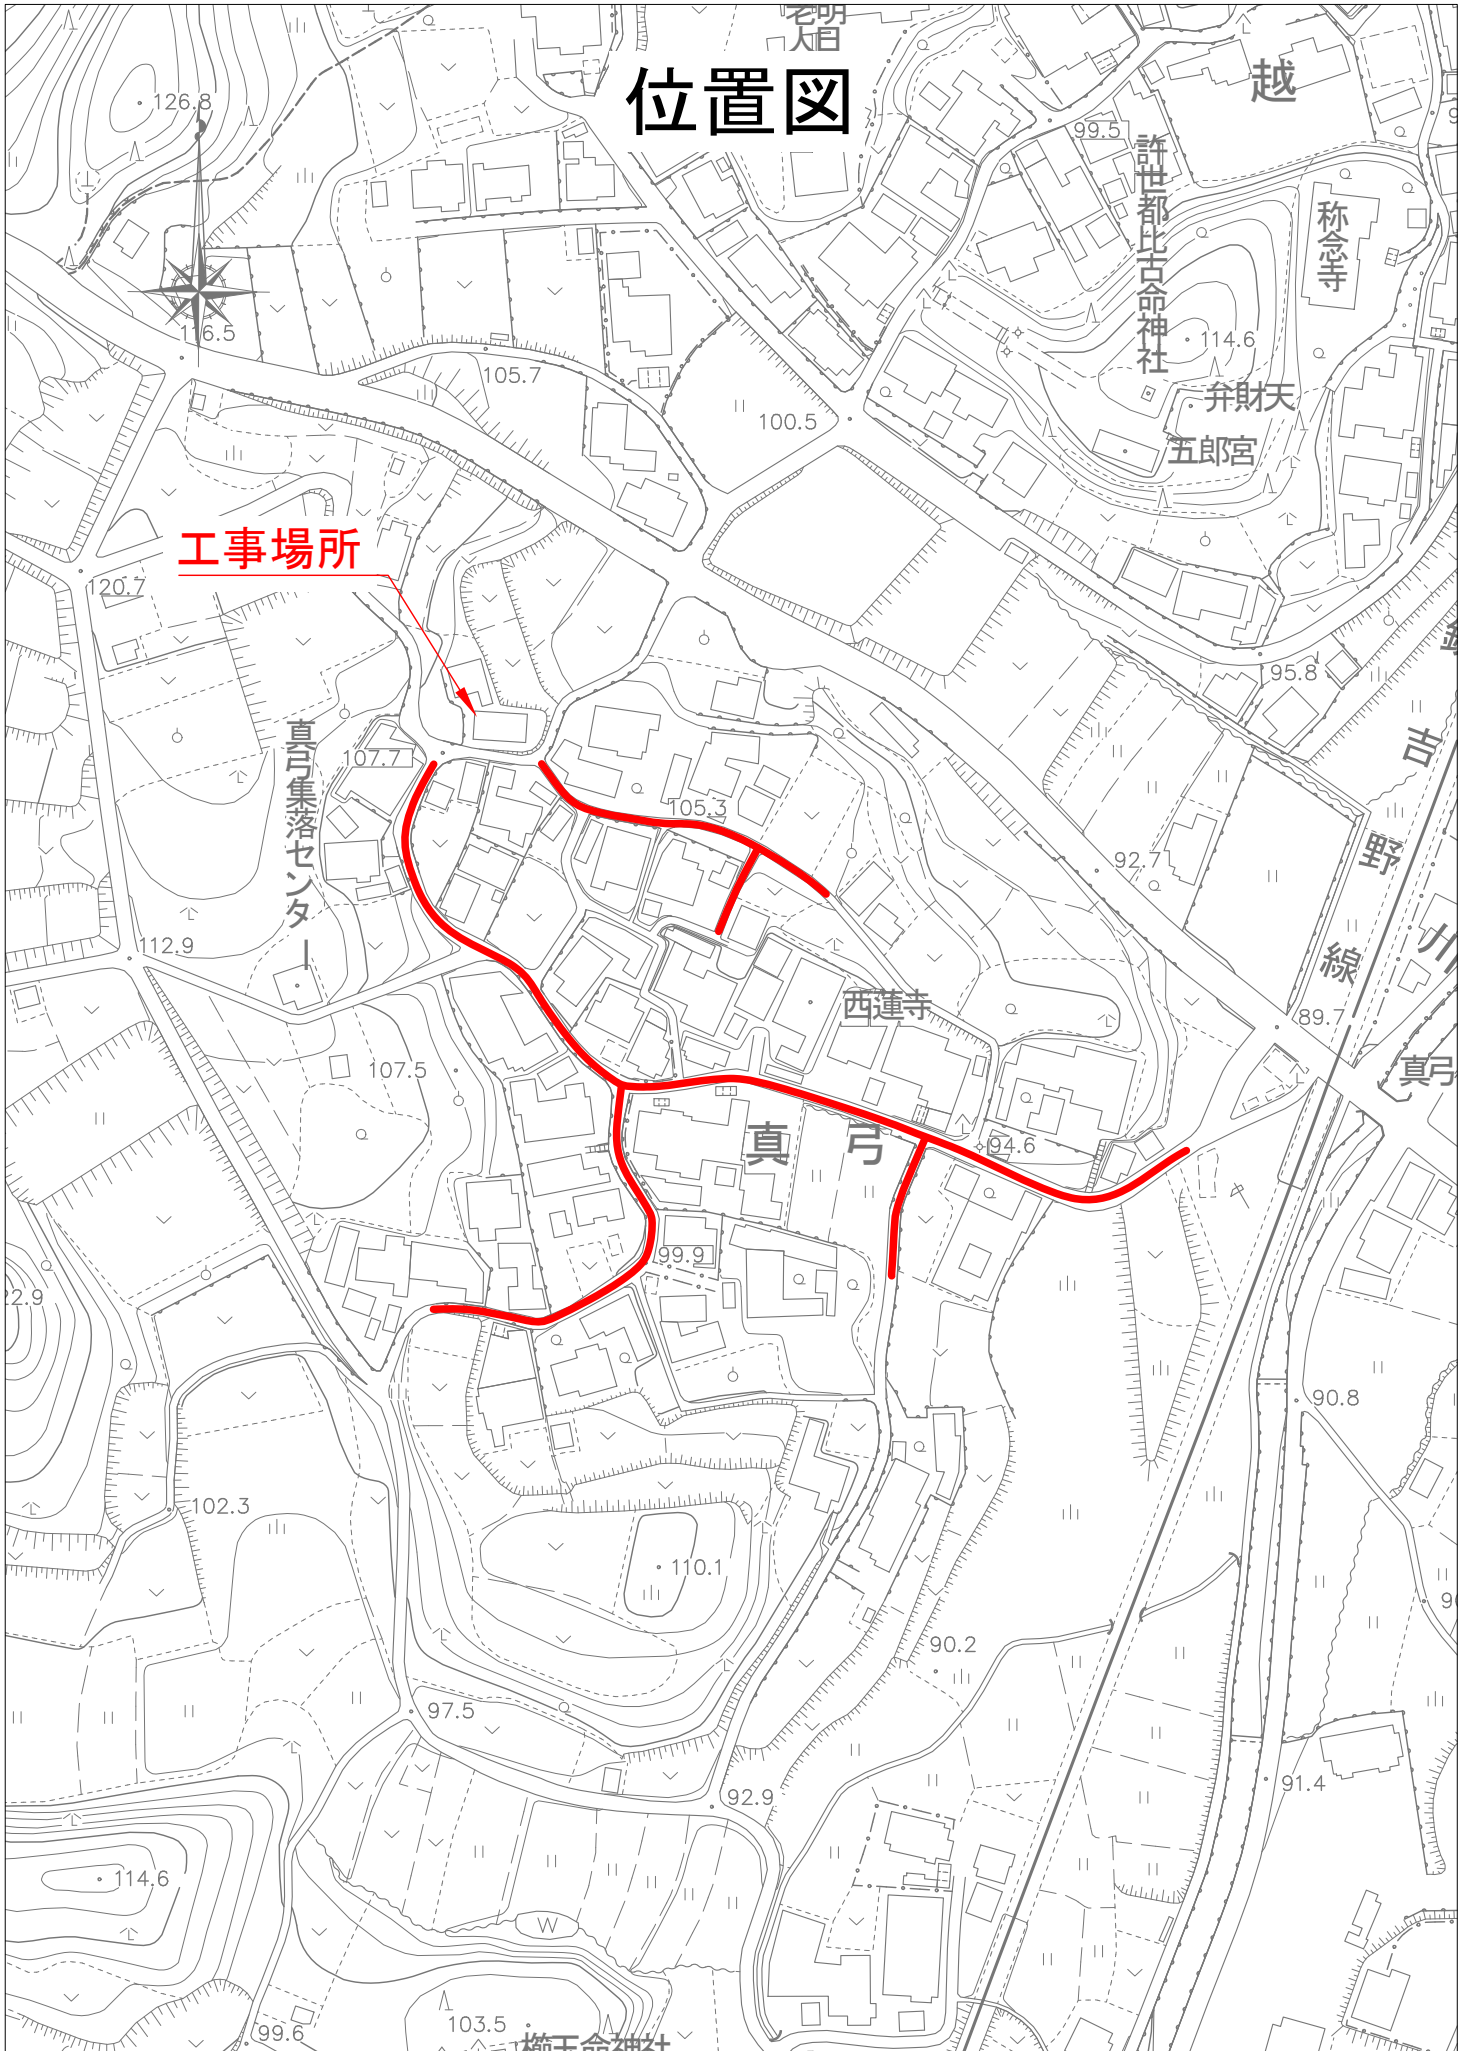

位置図

工事場所

真弓集落センター

西蓮寺

真弓

称念寺

許世都比古命神社

天財五郎宮

吉野線

真弓

櫛玉命神社