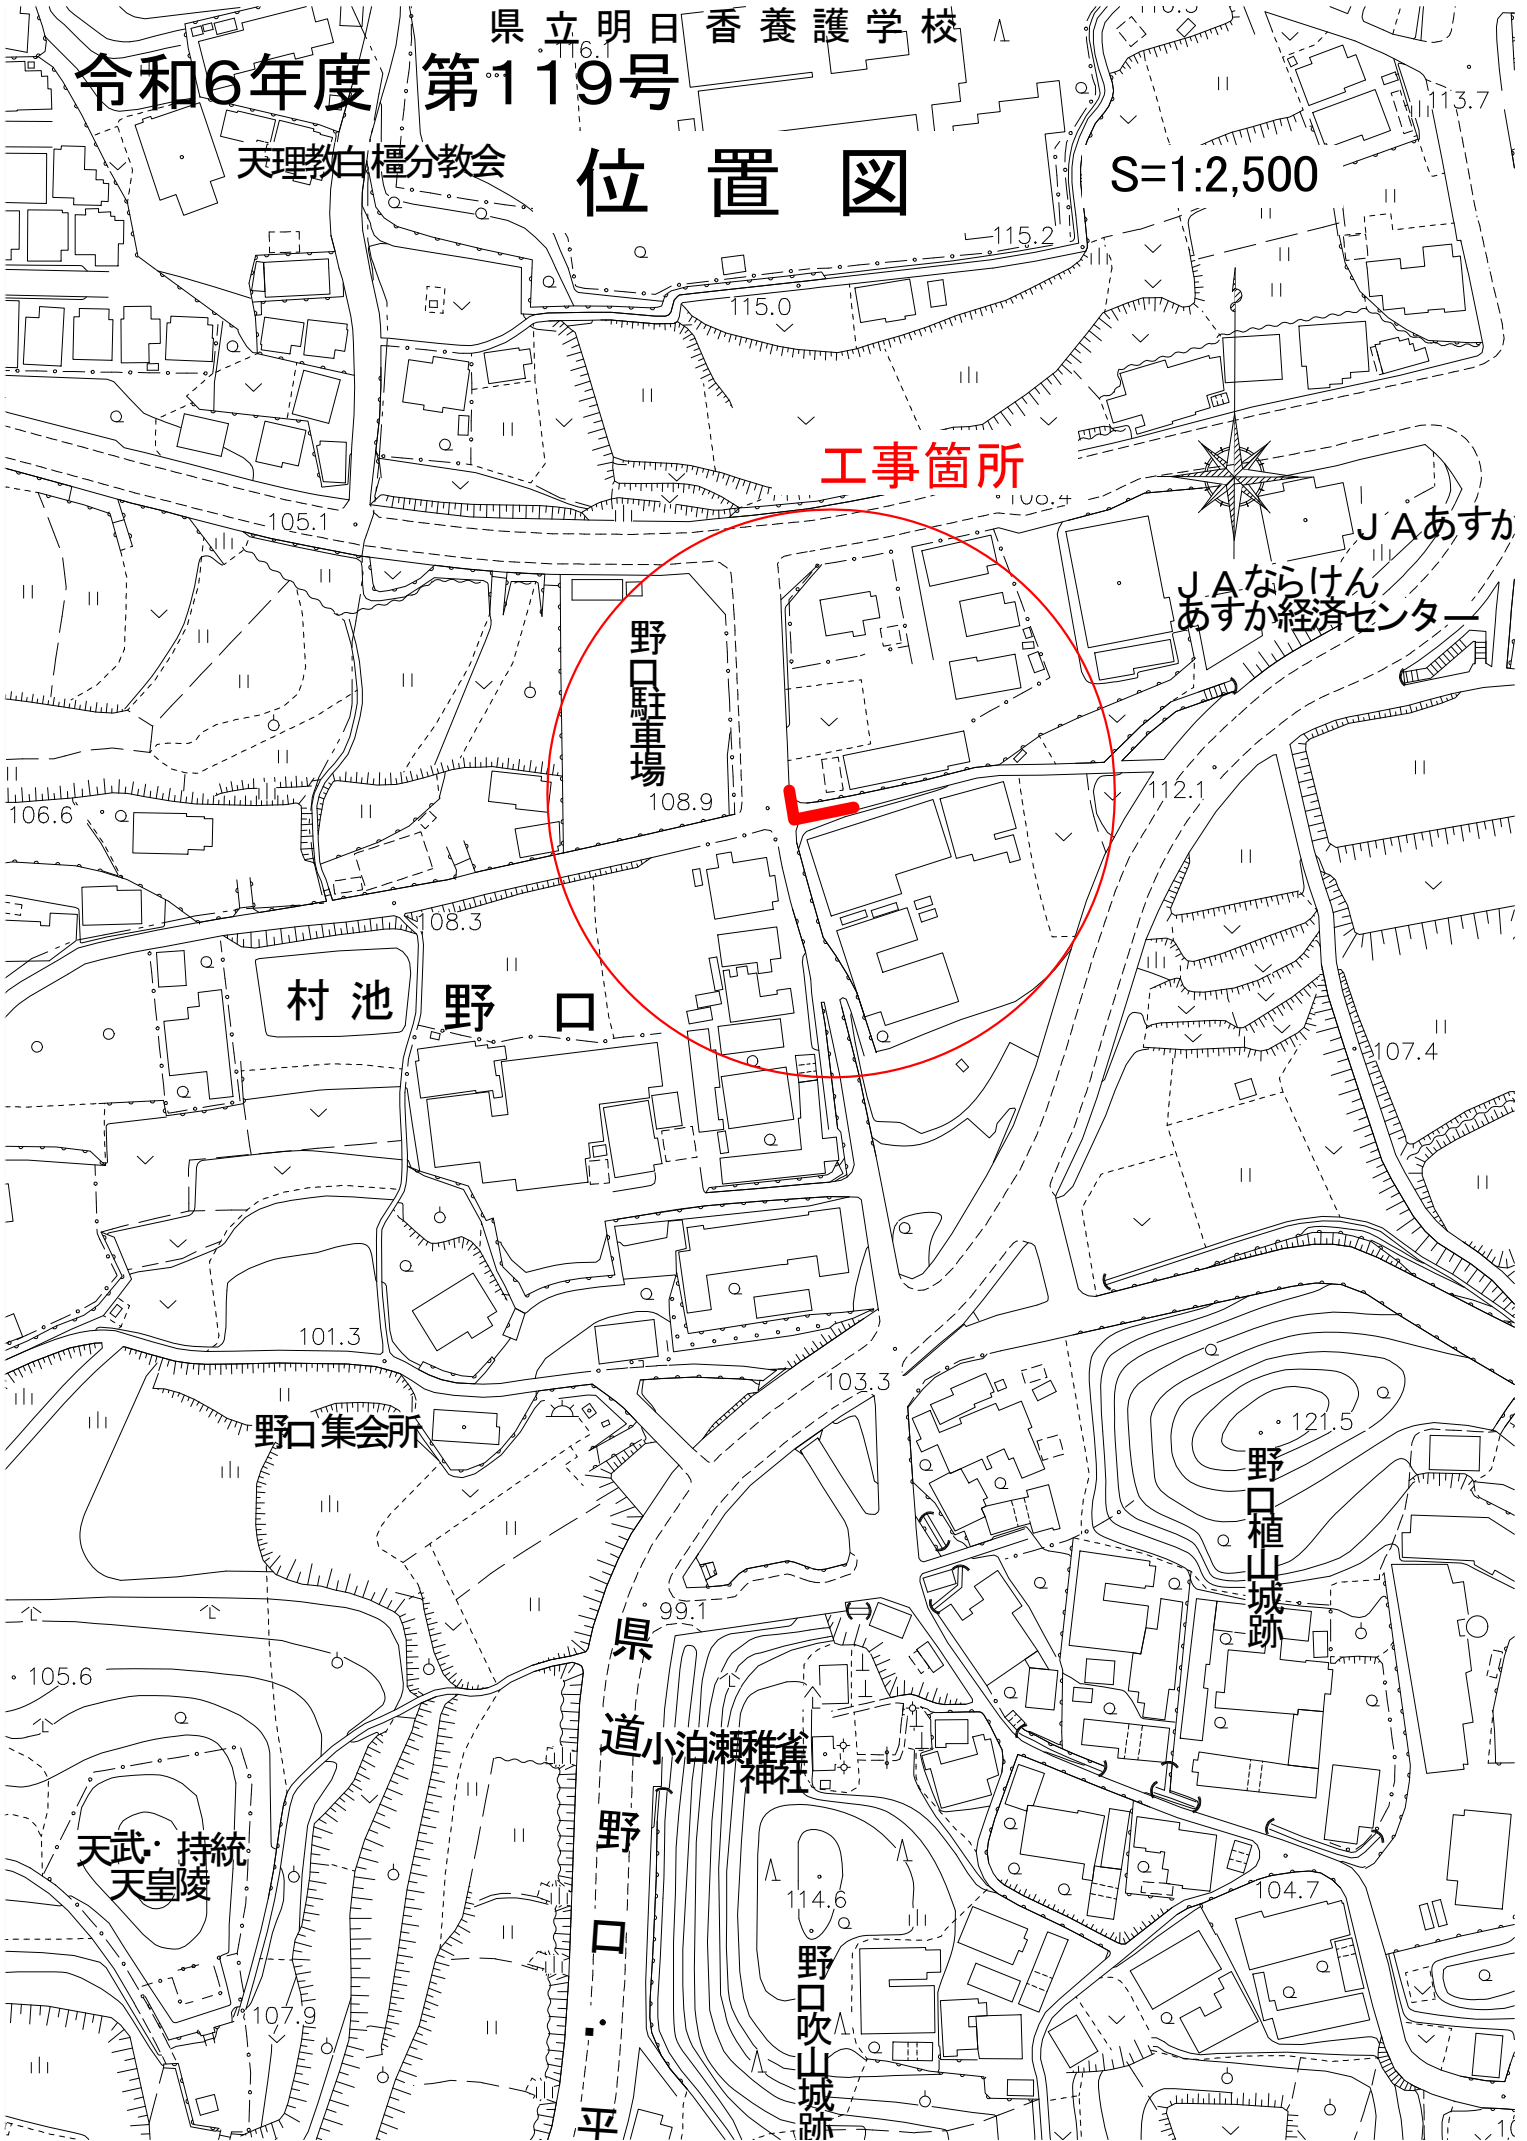

位置図

S=1:2,500

工事箇所

野口駐車場

JAあすか
JAならけん
あすか経済センター

村池 野口

野口集会所

野口植山城跡

県道
野口
稚雀瀬泊小道

天武・持統
天皇陵

野口吹山城跡

平