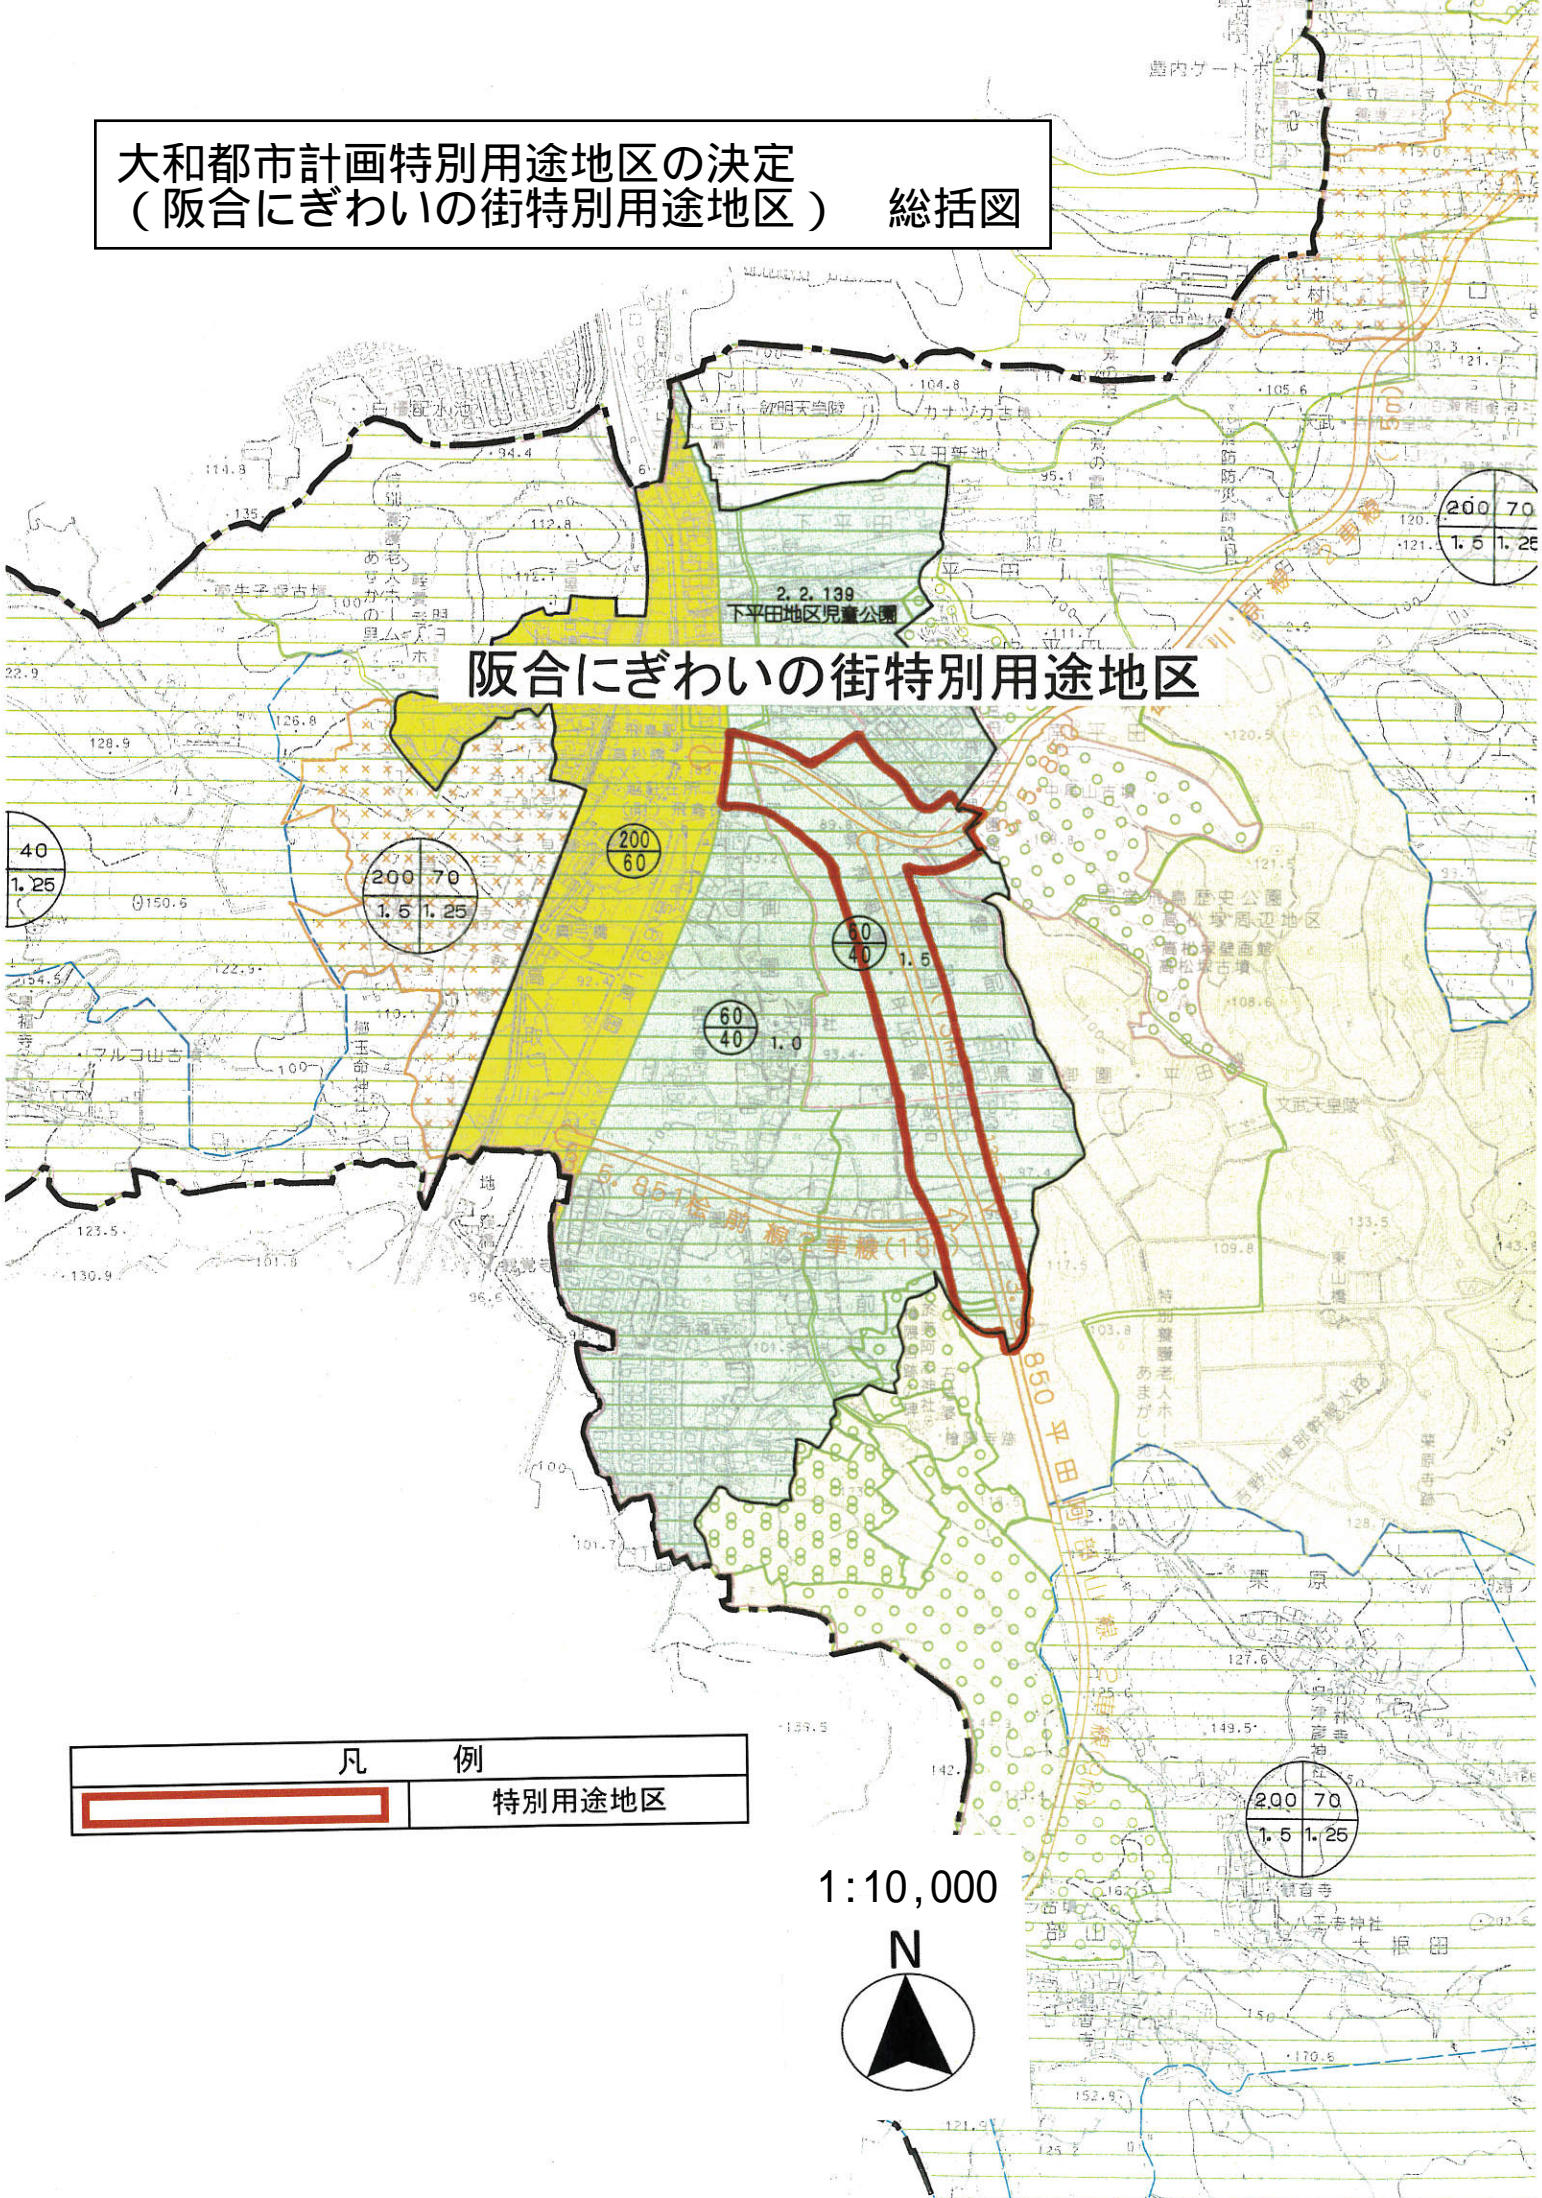

大和都市計画特別用途地区の決定
 (阪合にぎわいの街特別用途地区) 総括図

阪合にぎわいの街特別用途地区

凡 例	
	特別用途地区

1:10,000