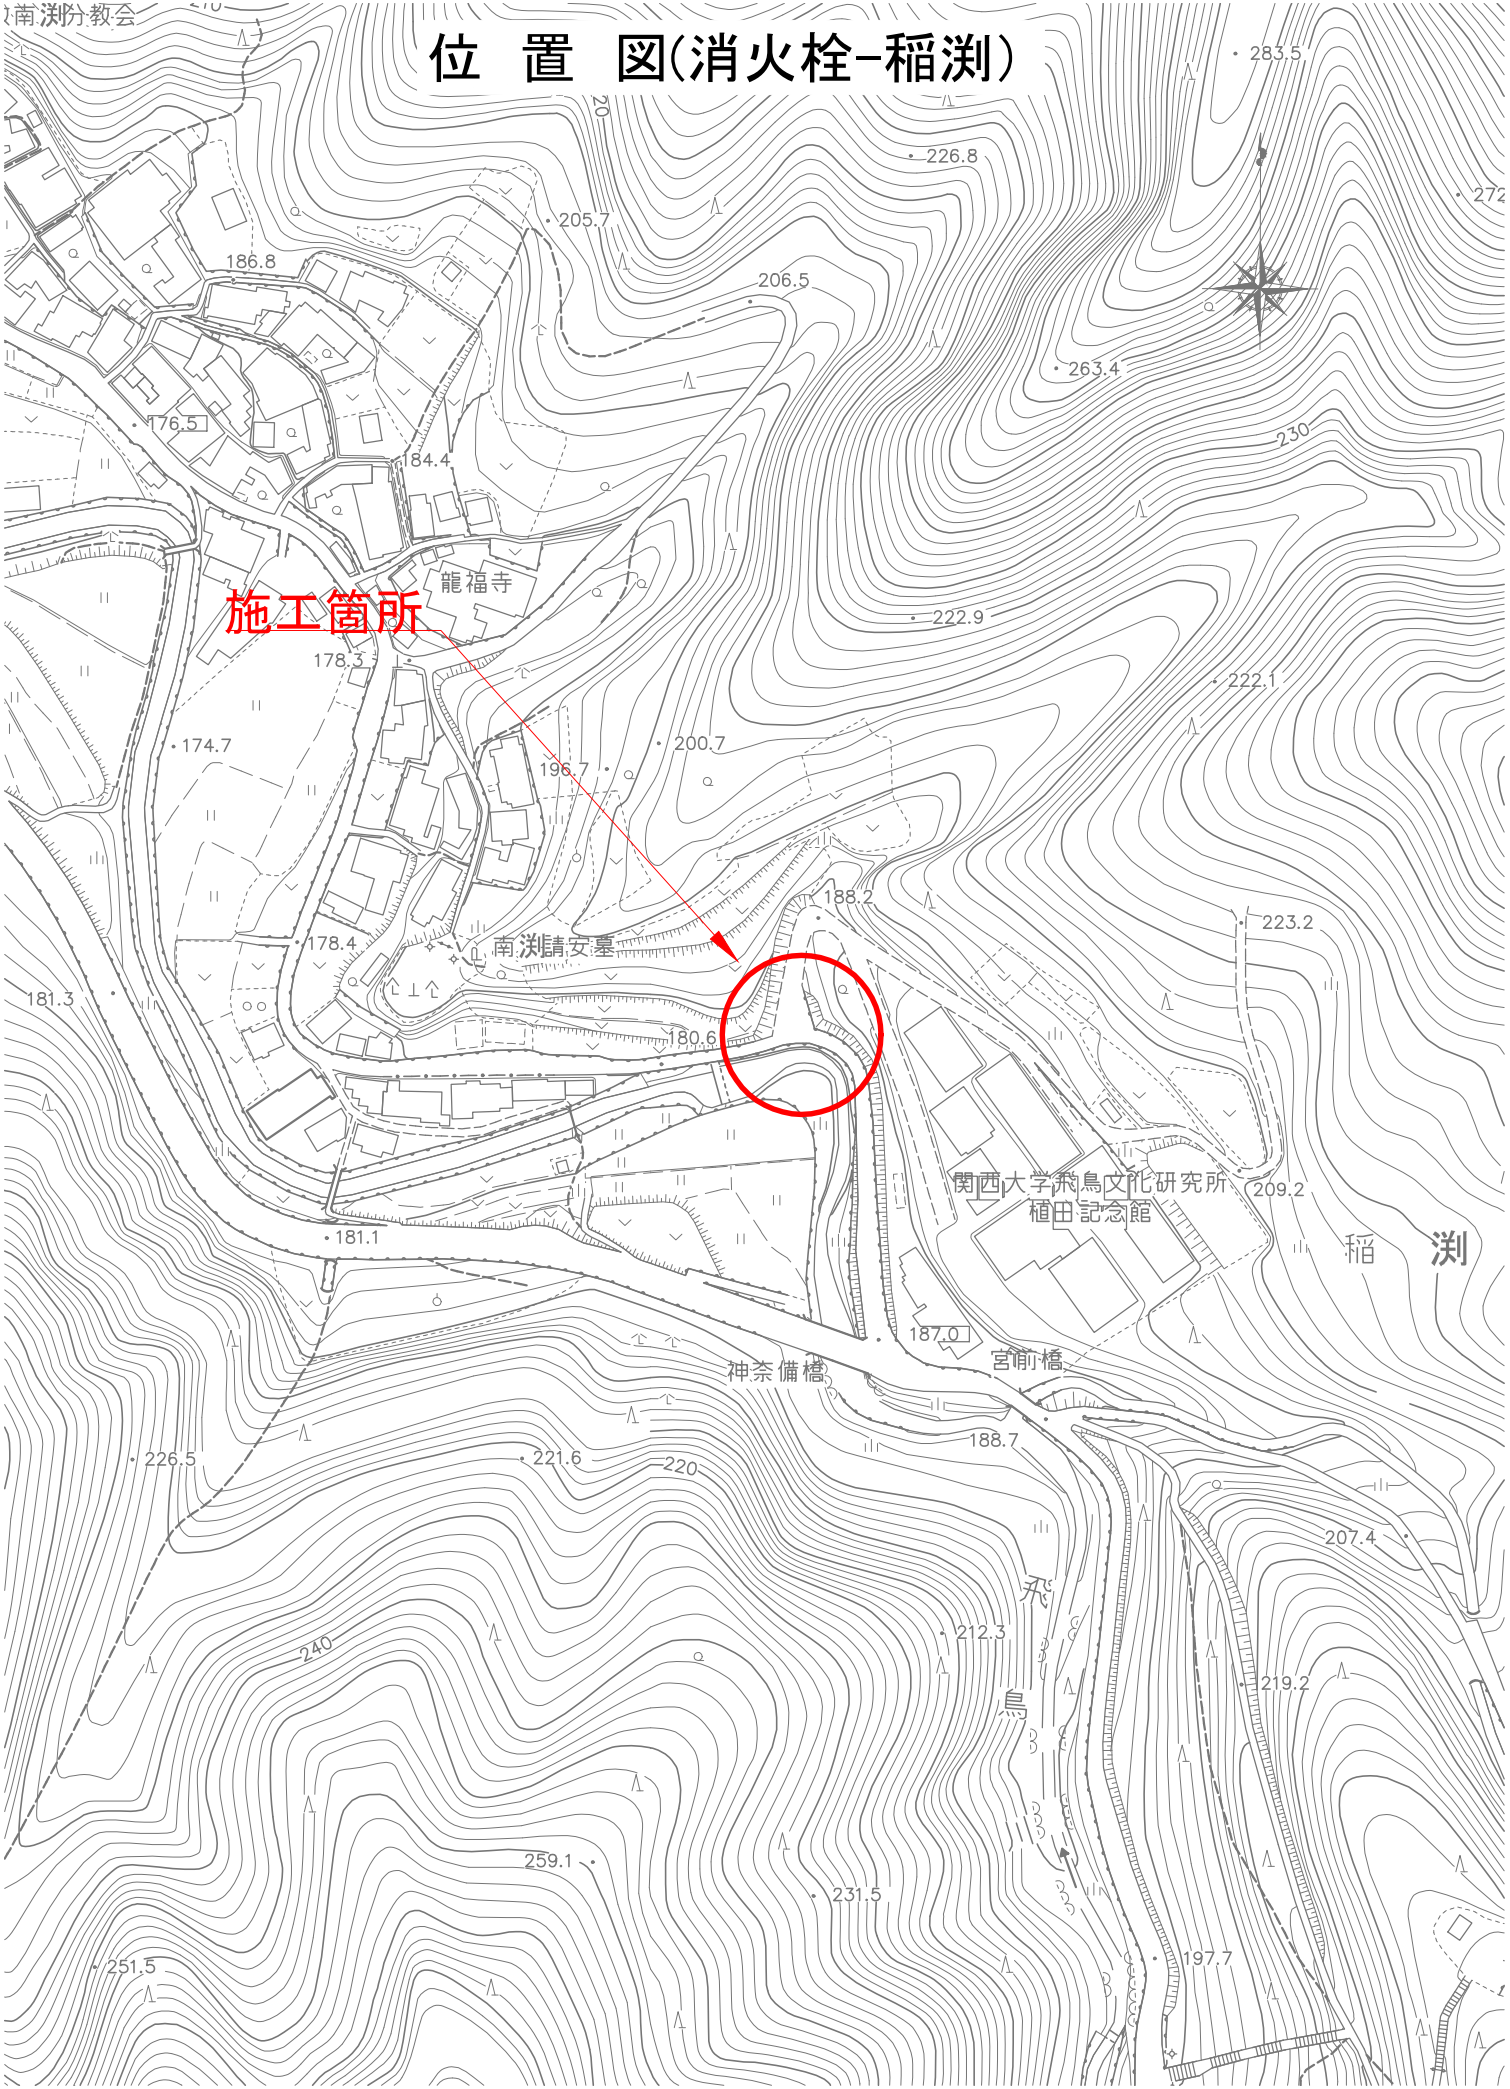

北

位置図(水管橋-越)

施工箇所

飛鳥びとの館

高松橋

越駐在所
(財)飛鳥保存財団

明日香村
レンタサイクル
センター

見瀬池

野線
真弓橋

位置図(消火栓-稲渕)

施工箇所

龍福寺

南沢請安墓

関西大学飛鳥文化研究所
植田記念館

稲渕

神奈備橋

宮前橋

位置図(消火栓-小山)