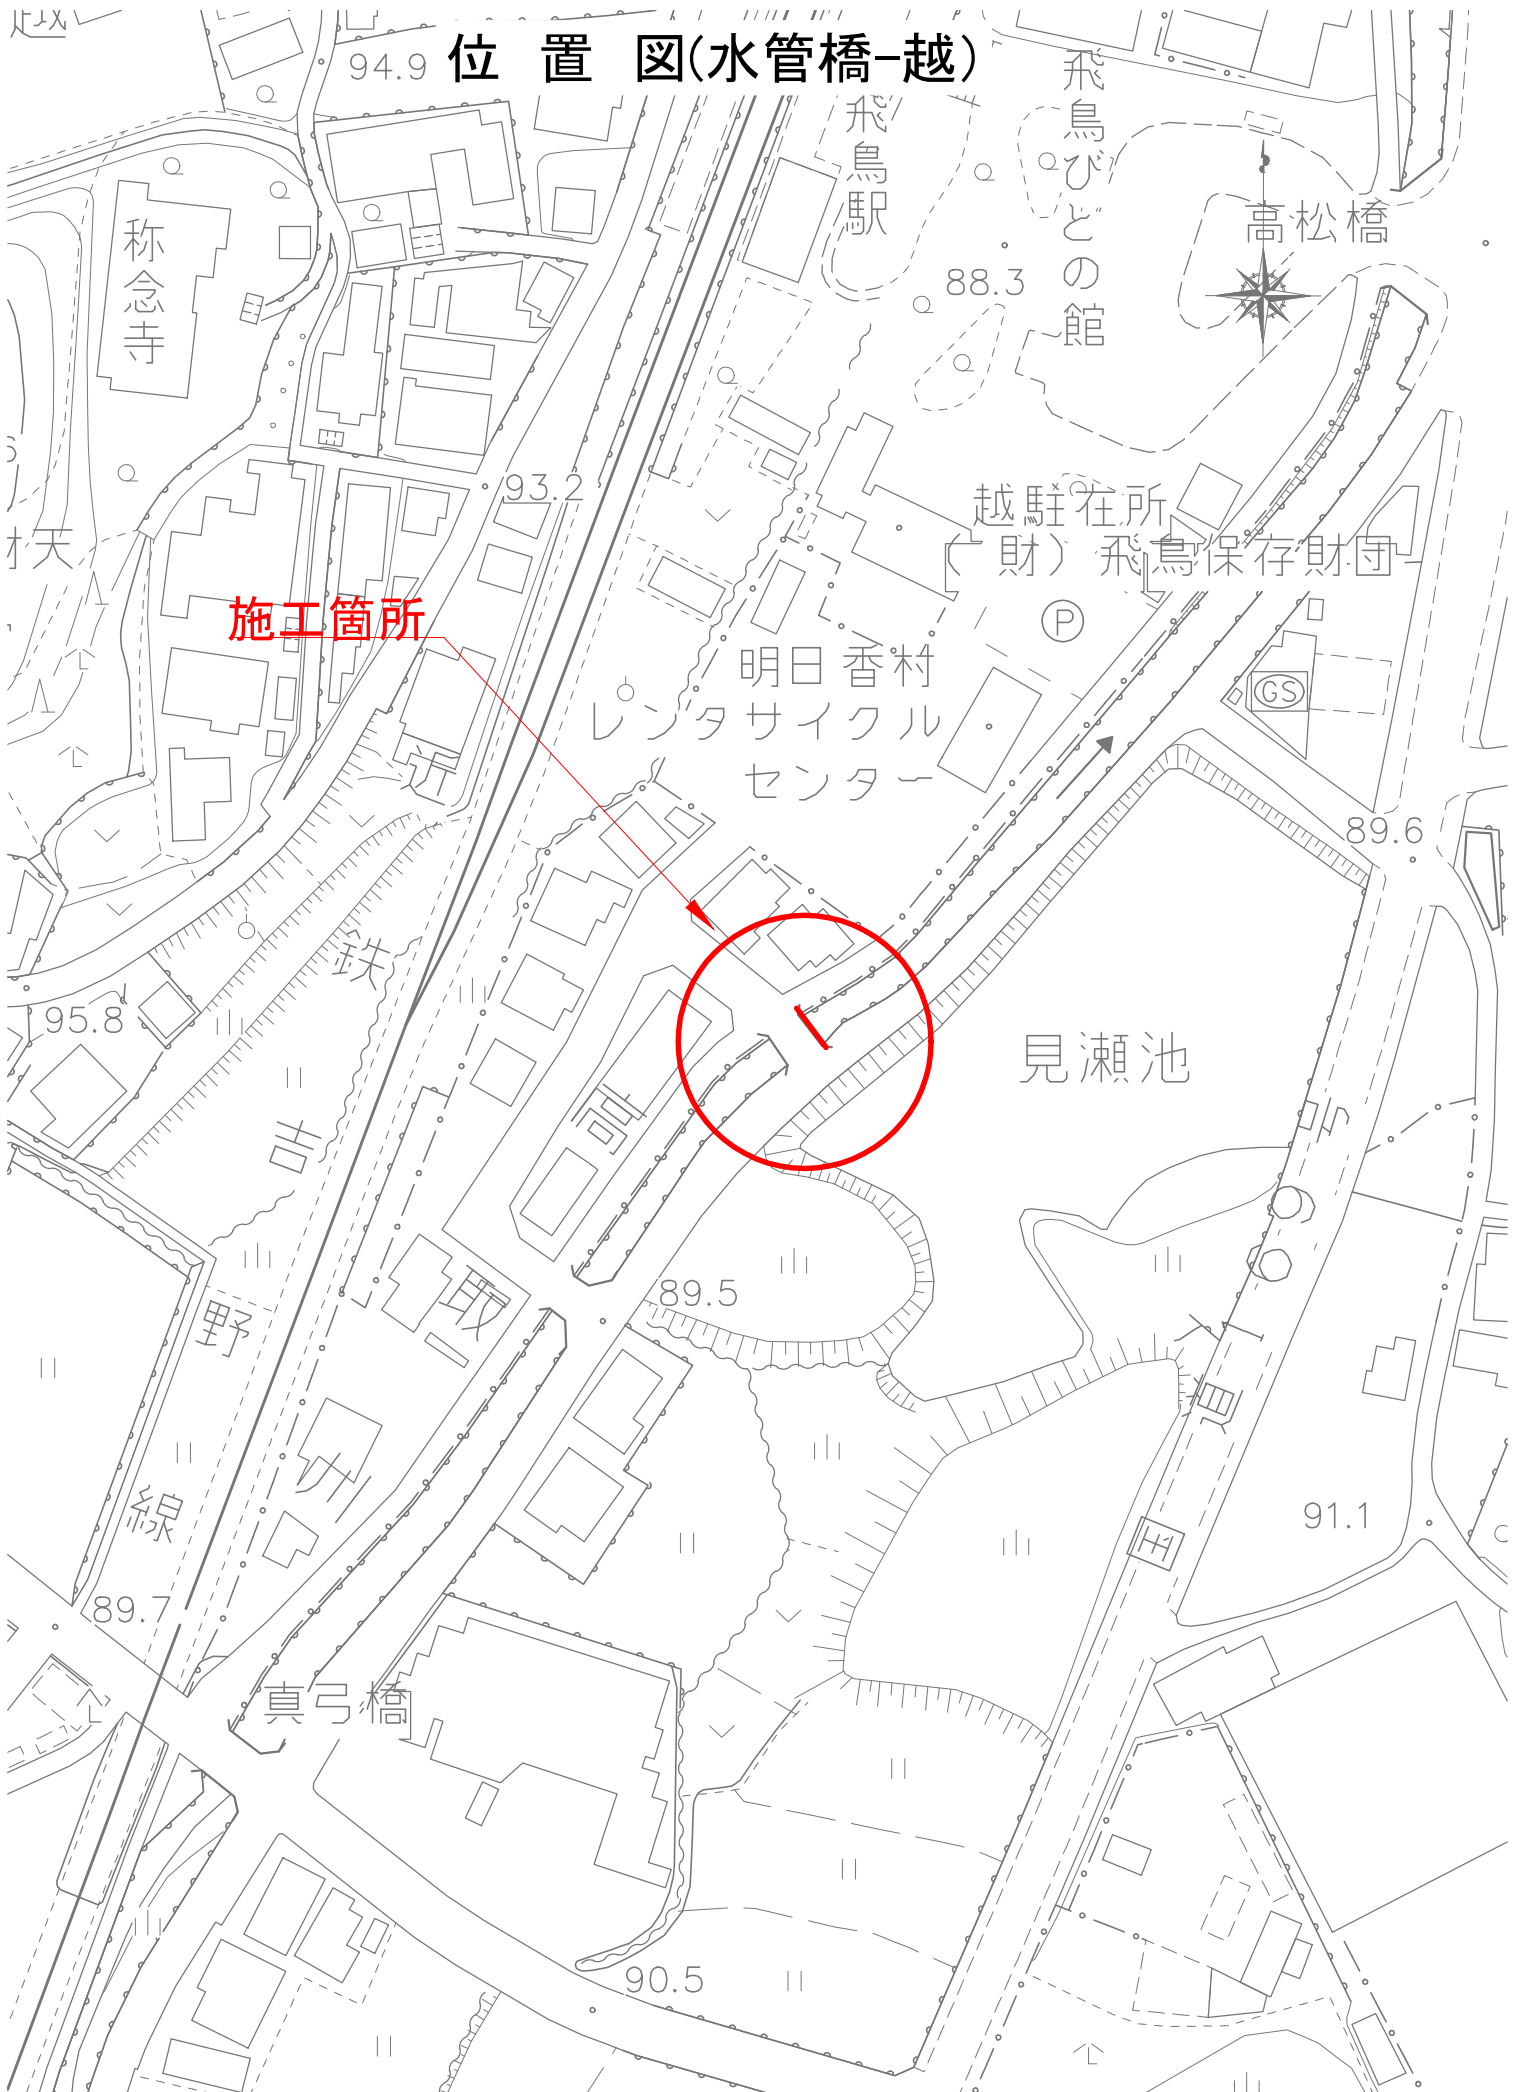

北

位置図(水管橋-越)

施工箇所

飛鳥びとの館

高松橋

越駐在所
(財)飛鳥保存財団

明日香村
レンタサイクル
センター

見瀬池

野線
真弓橋

位置図(消火栓-稲渕)

施工箇所

龍福寺

南沢請安墓

関西大学飛鳥文化研究所
植田記念館

稲渕

神奈備橋

宮前橋

位置図(消火栓-小山)