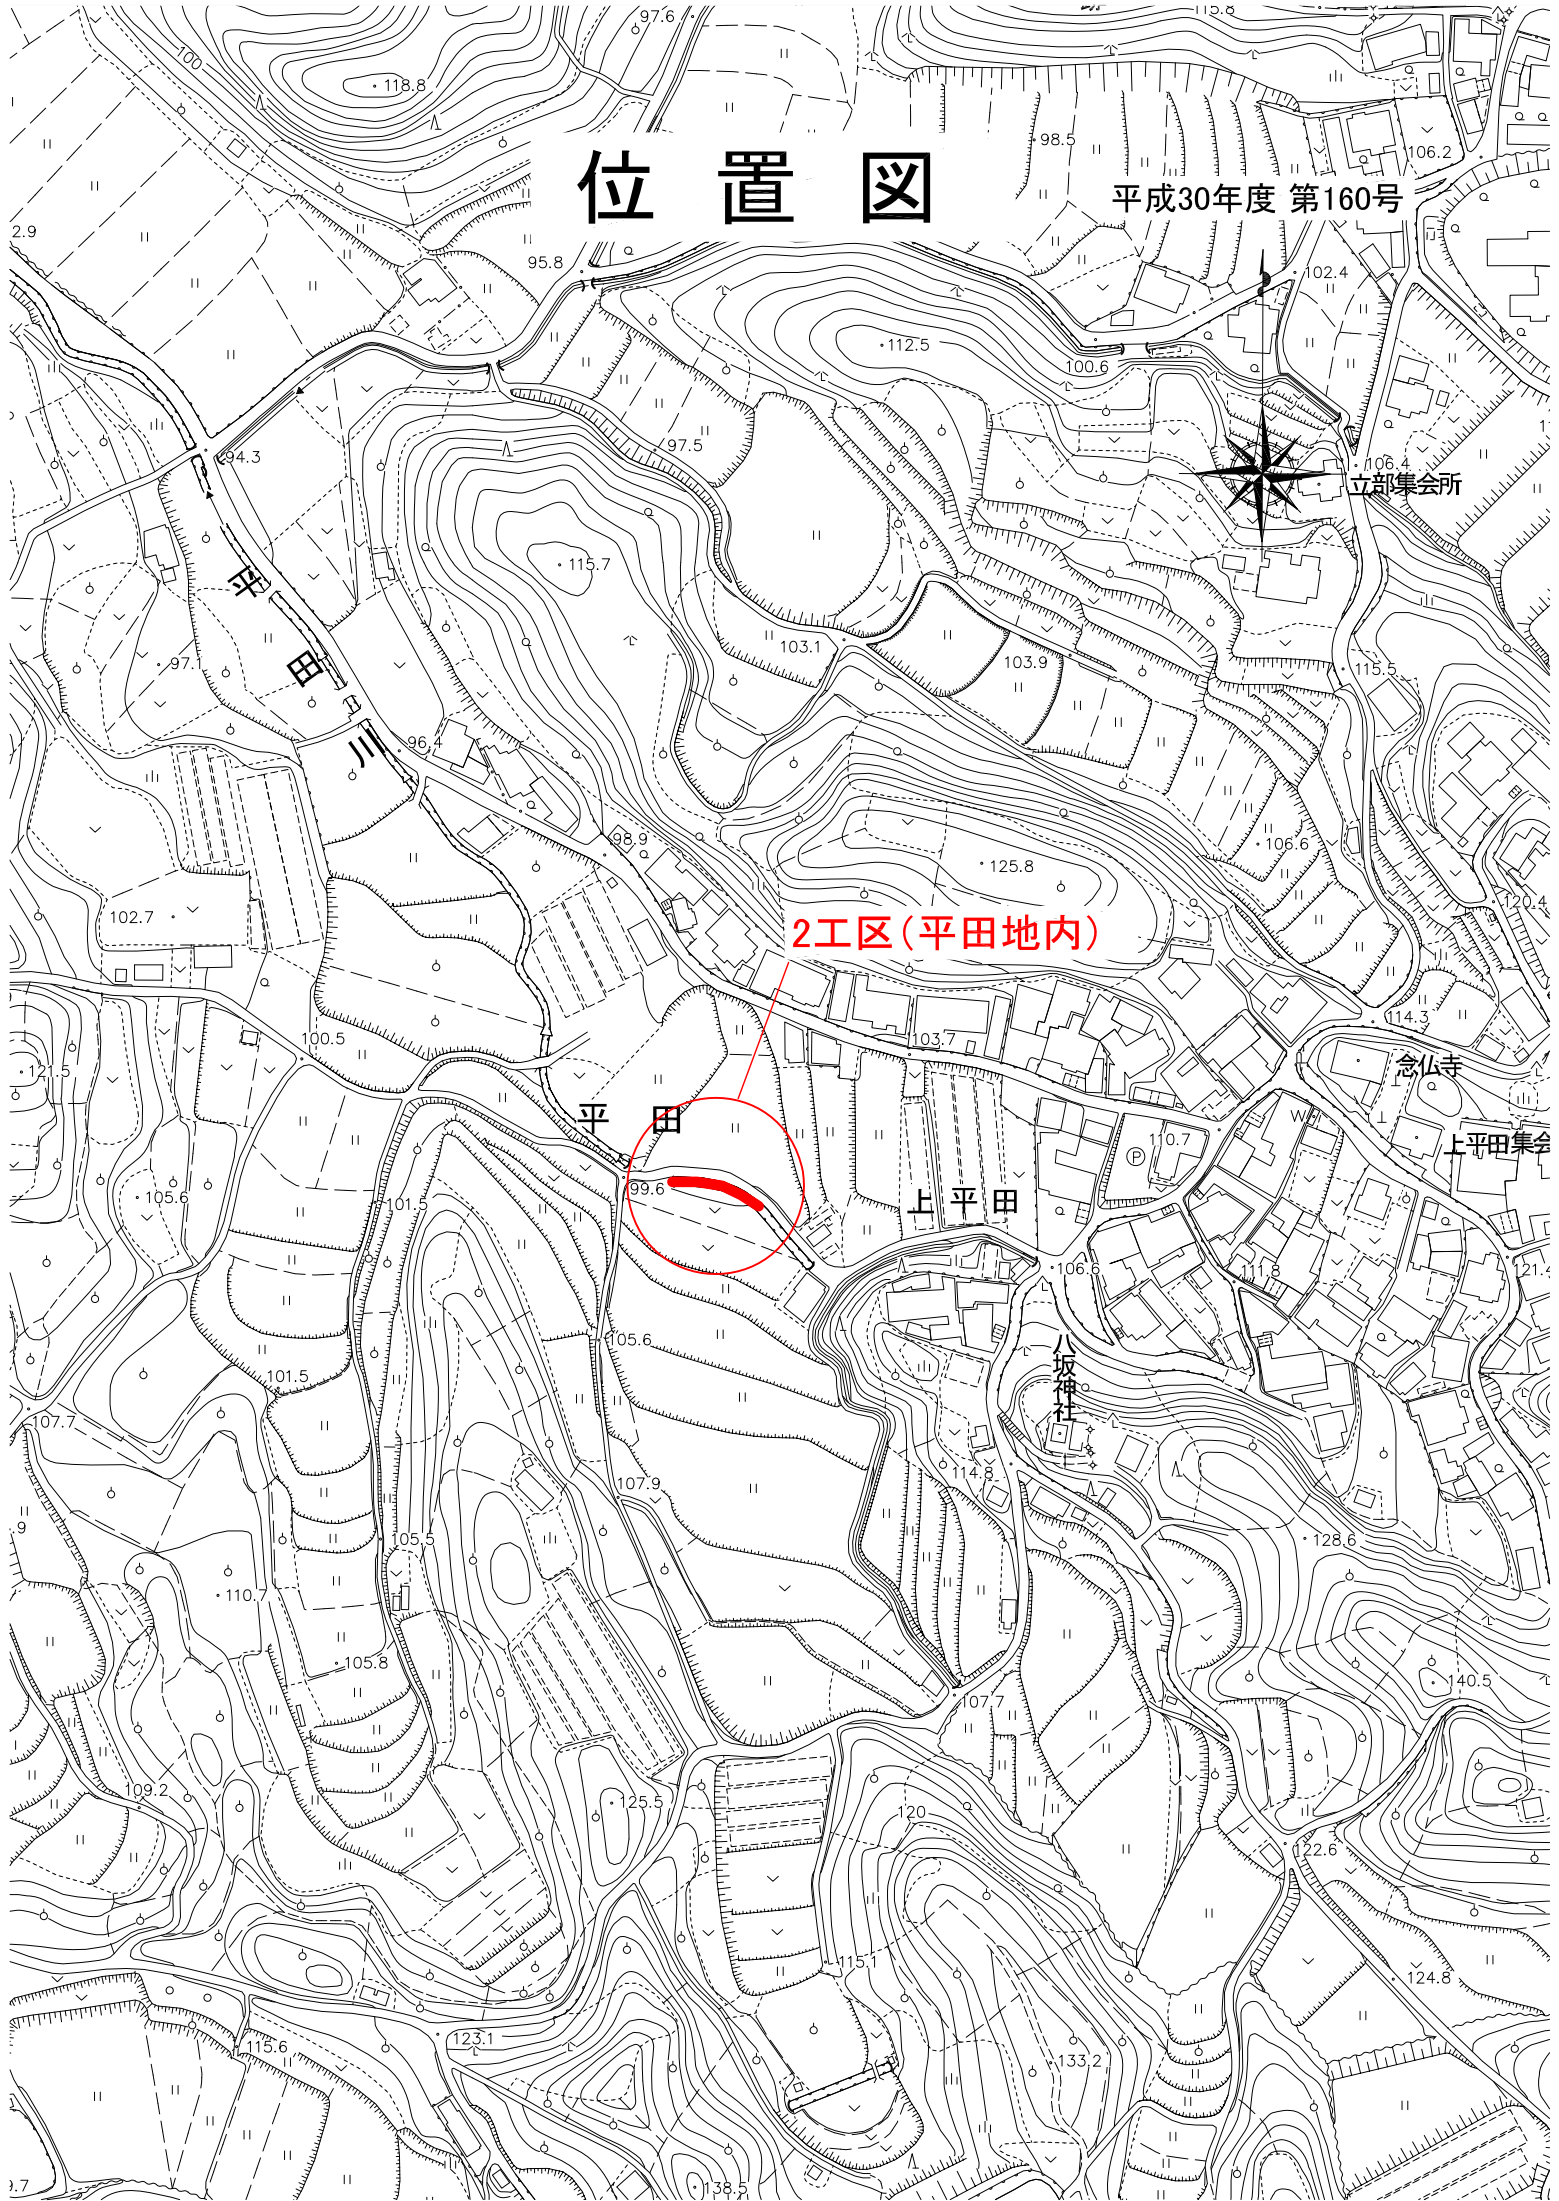

位置図

平成30年度 第160号

1工区(阪田地内)

位置図

平成30年度 第160号

2工区(平田地内)

立部集会所

念仏寺