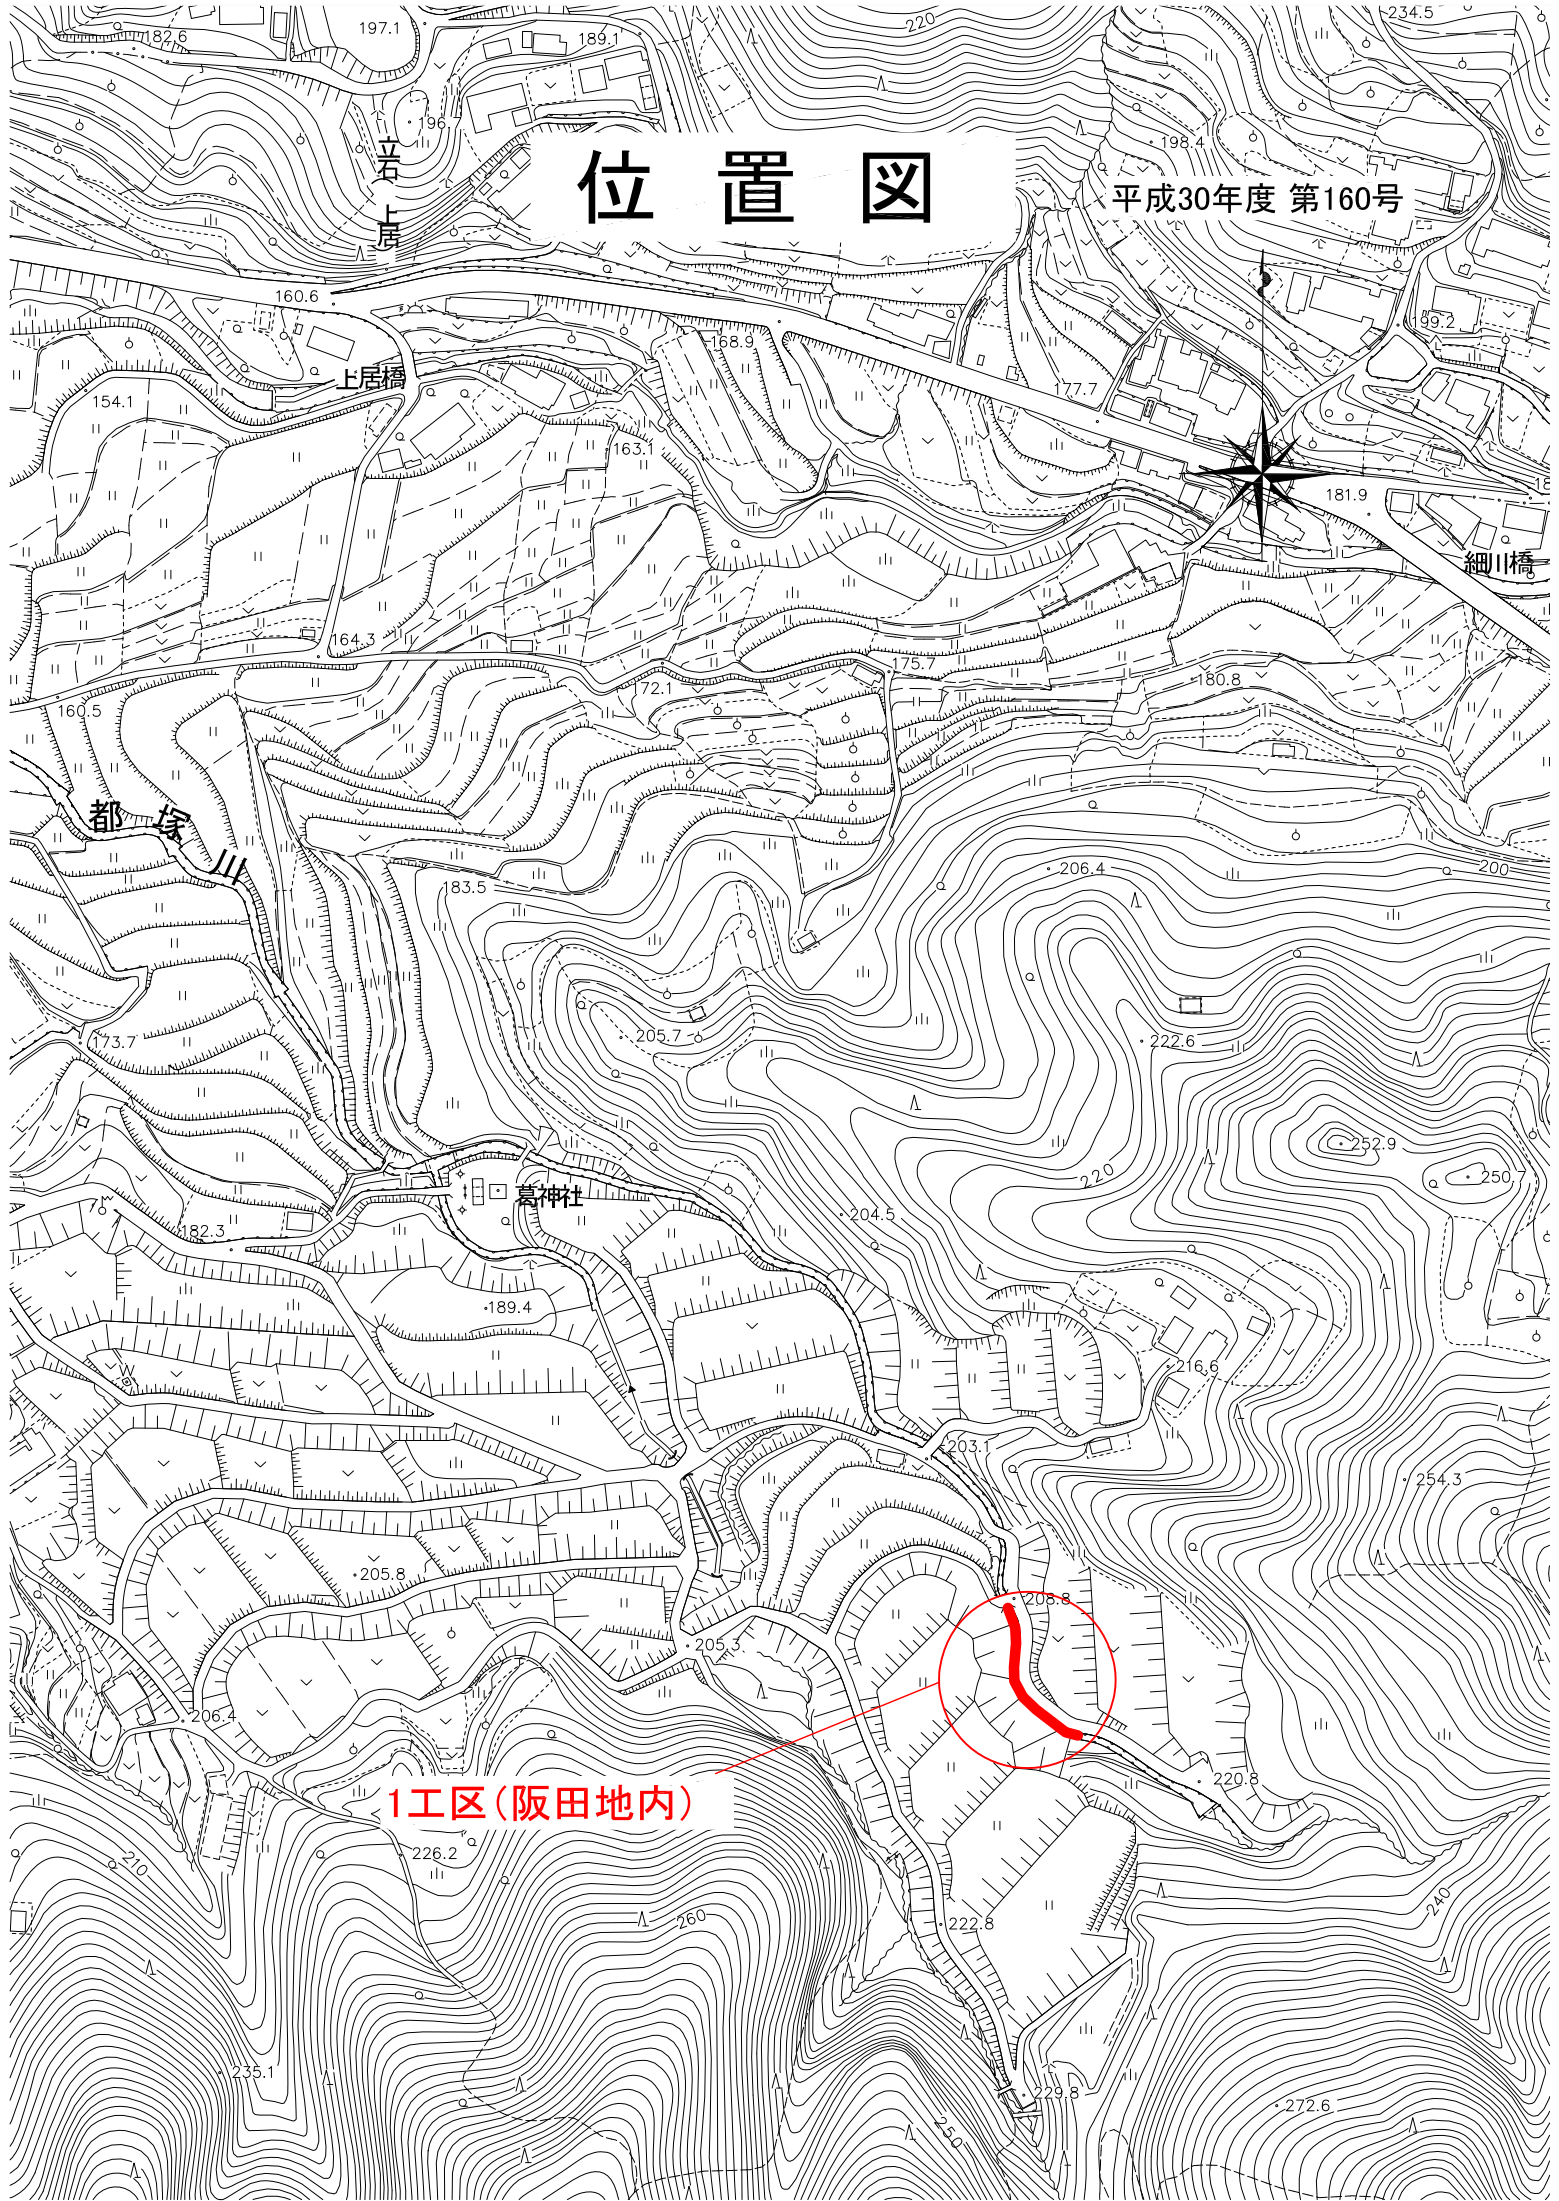

位置図

平成30年度 第160号

1工区(阪田地内)

位置図

平成30年度 第160号

2工区(平田地内)

立部集会所

念仏寺