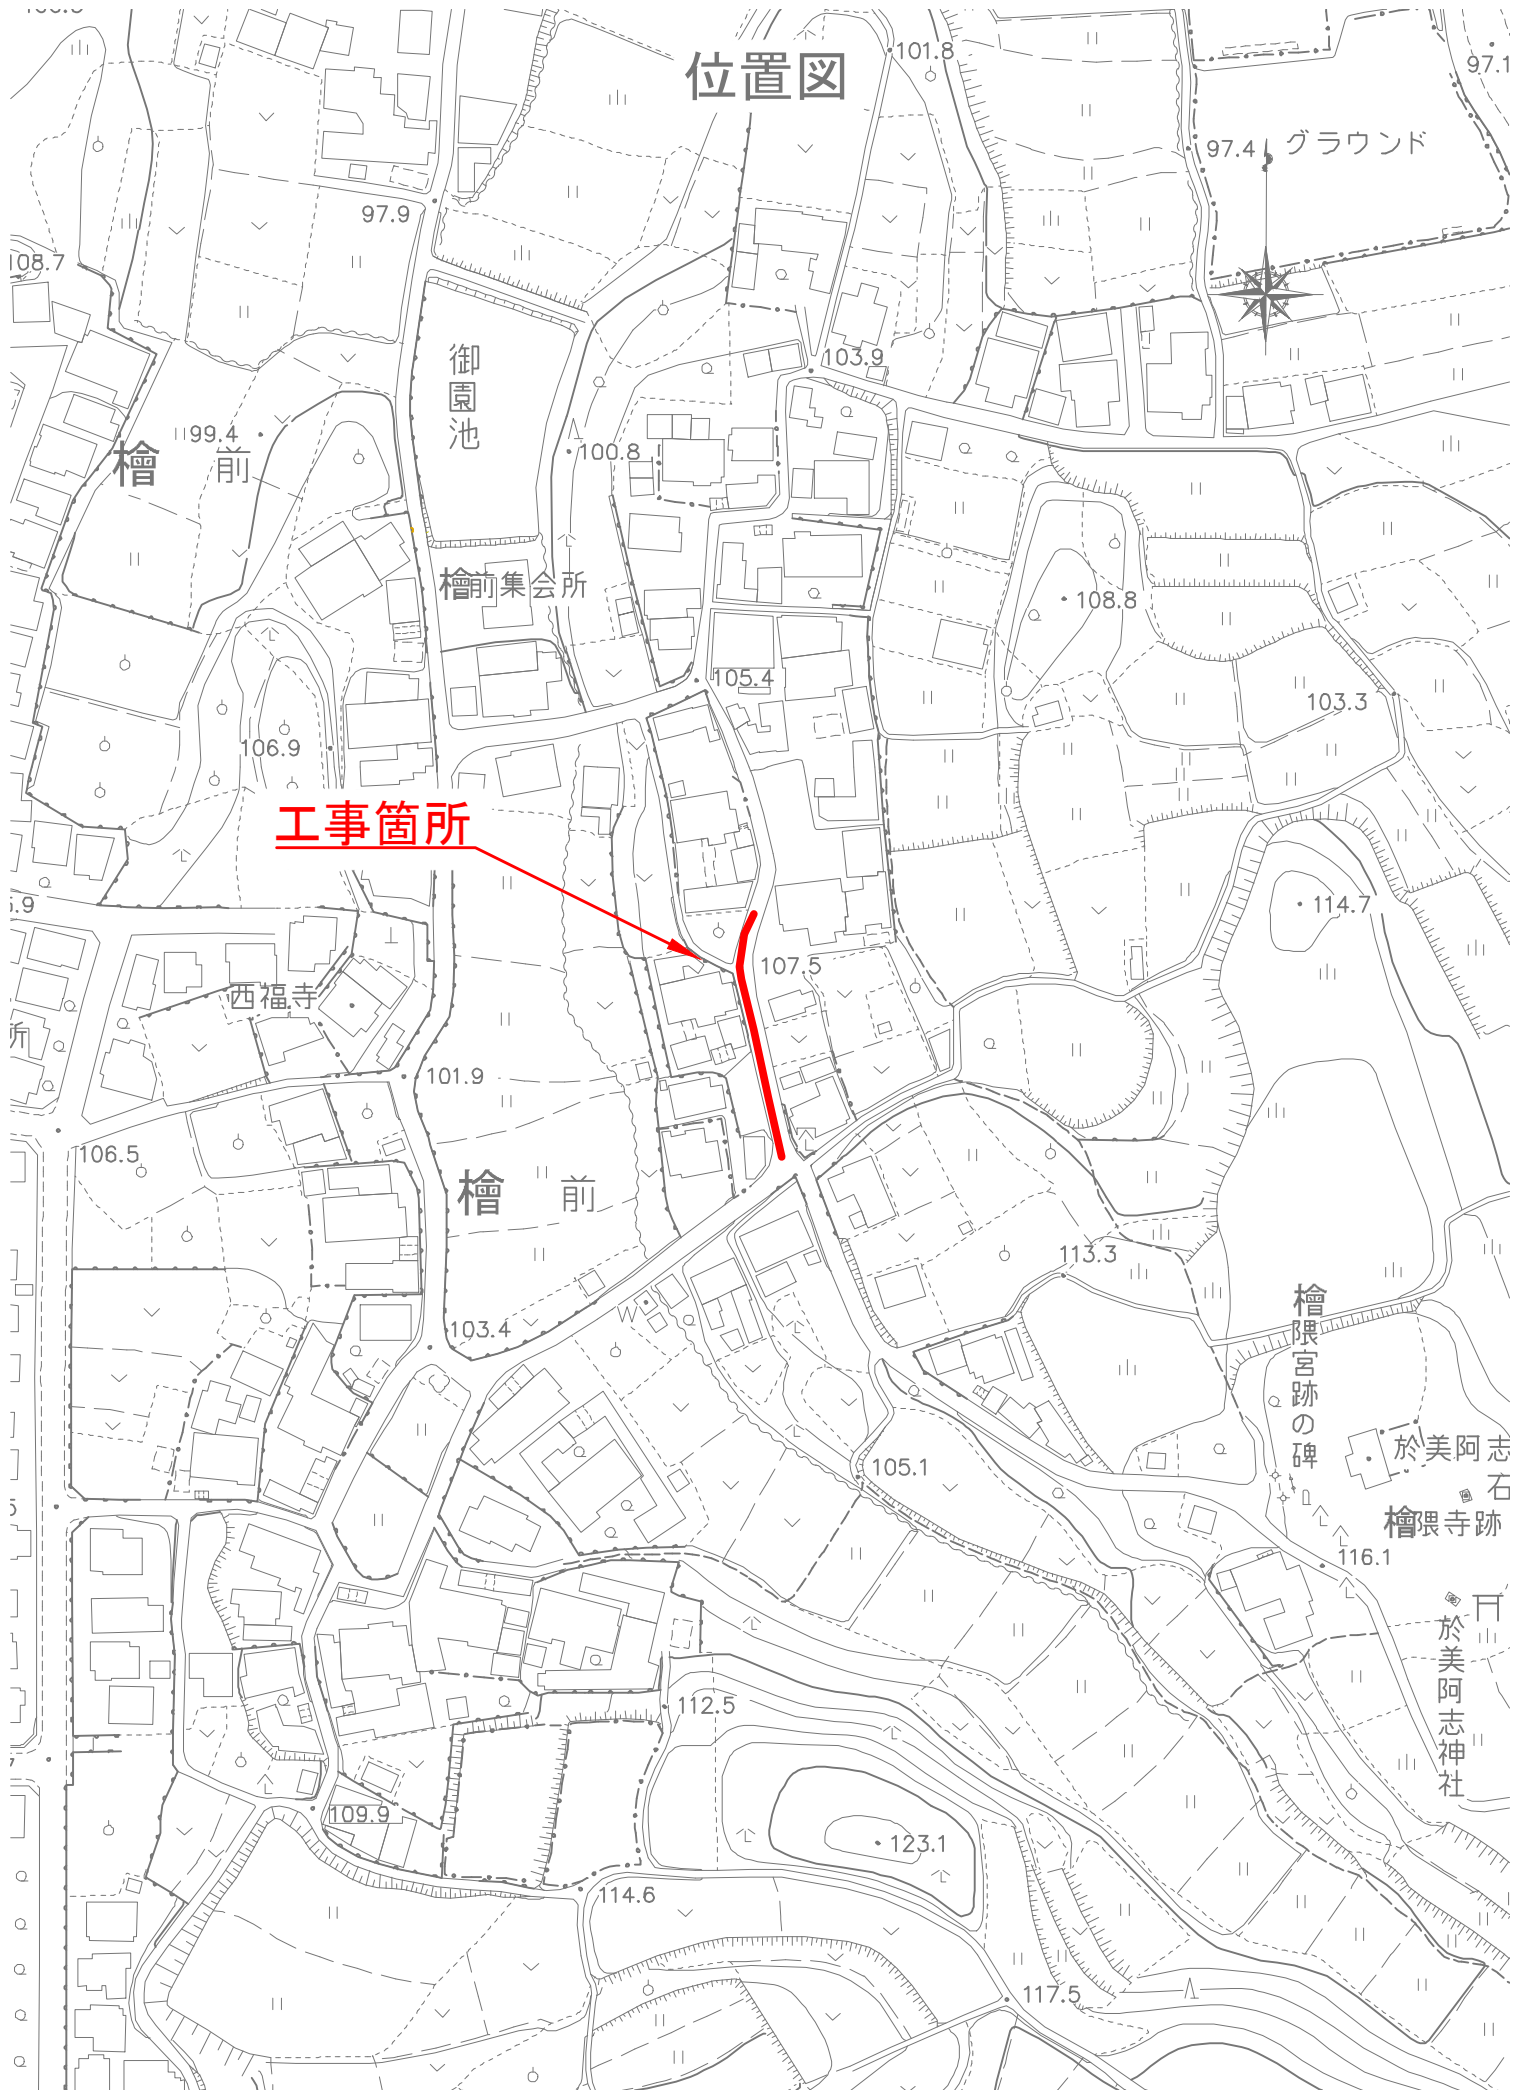

位置図

工事箇所

榎
限
宮
跡
の
碑

於美阿志石
榎隈寺跡

於美阿志神社