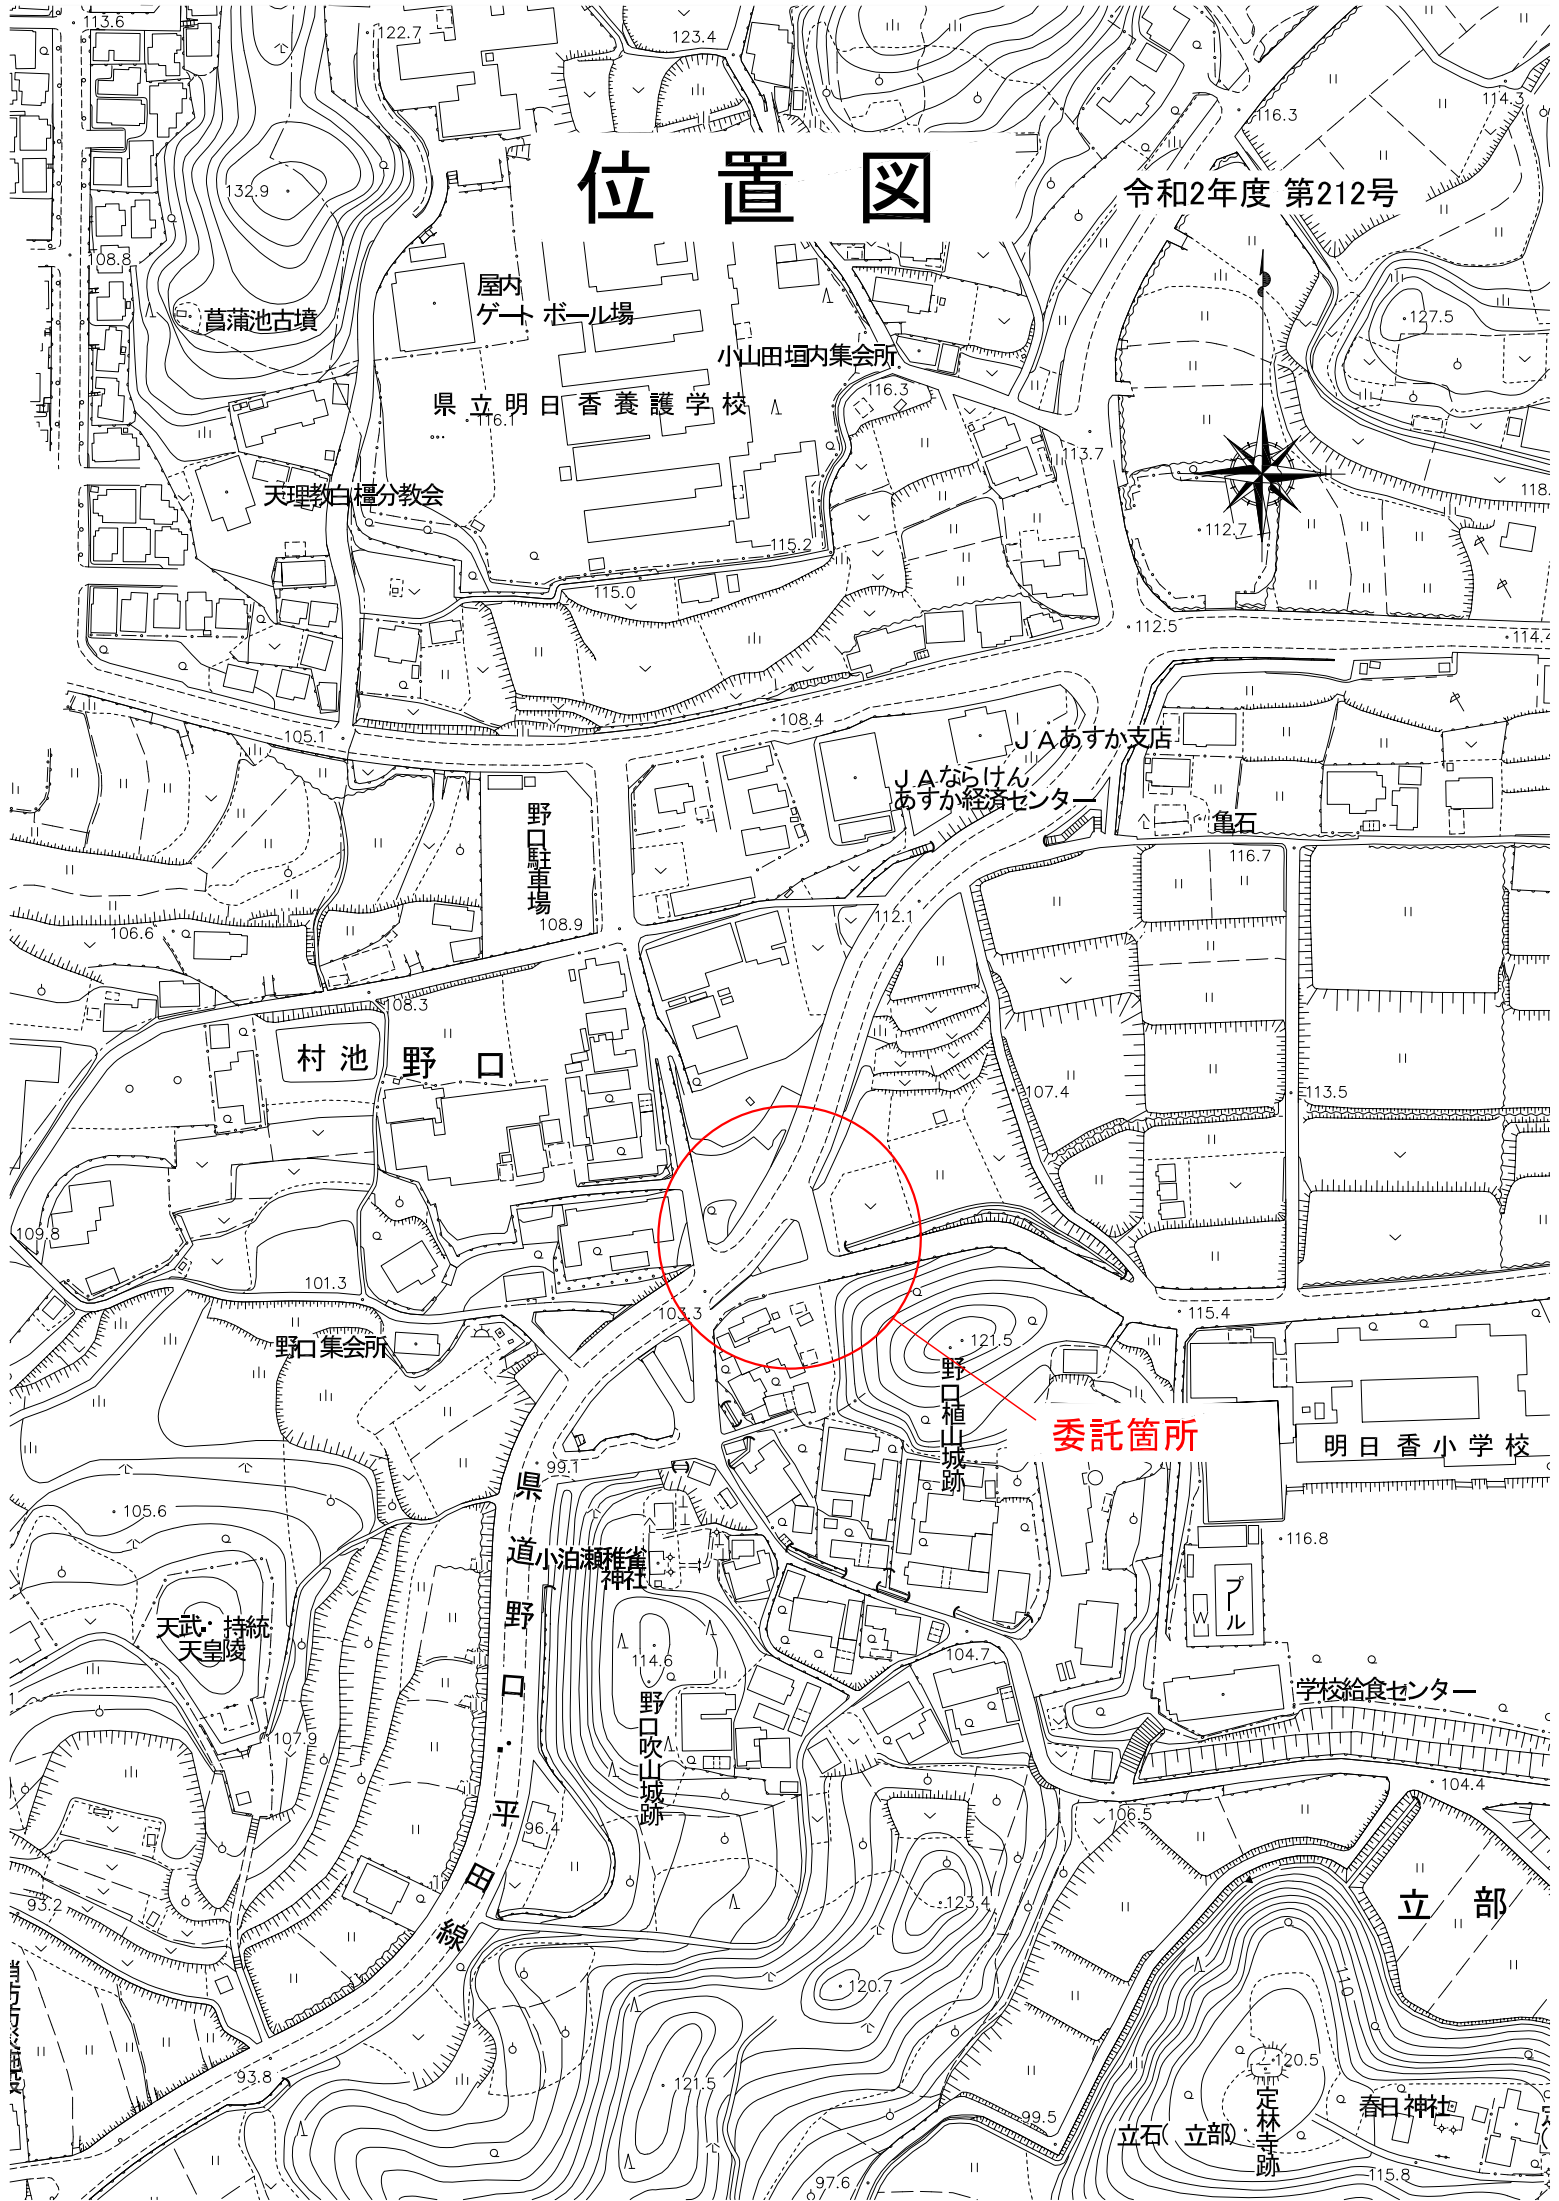

# 位置図

令和2年度 第212号

委託箇所

立部

春日神社

立石(立部)

不定林寺跡

学校給食センター

明日香小学校

J Aならけん  
あすか経済センター

J Aあすか支店

野口  
駐車場

野口  
村池

野口集会所

県道

小泊瀬  
神社

野口吹山城跡

天武・持統  
天皇陵

縮尺 1:2000