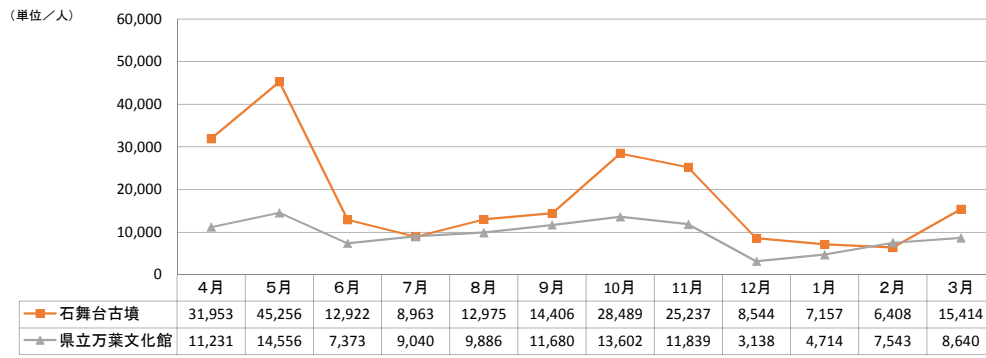

平成28年度 観光施設等入場者数