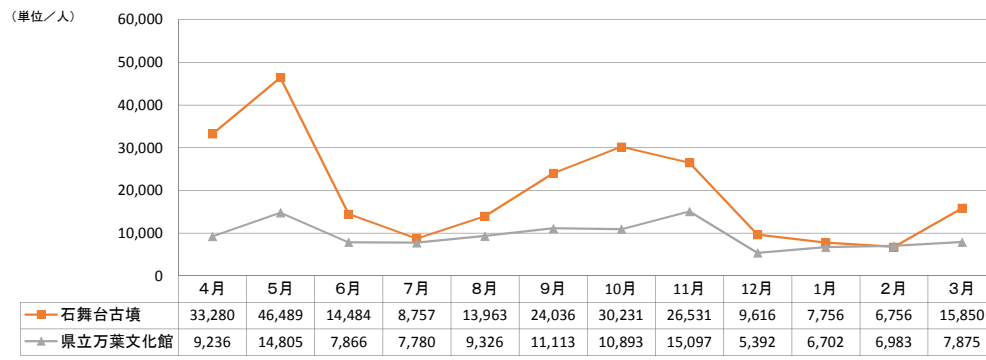

平成27年度 観光施設等入場者数