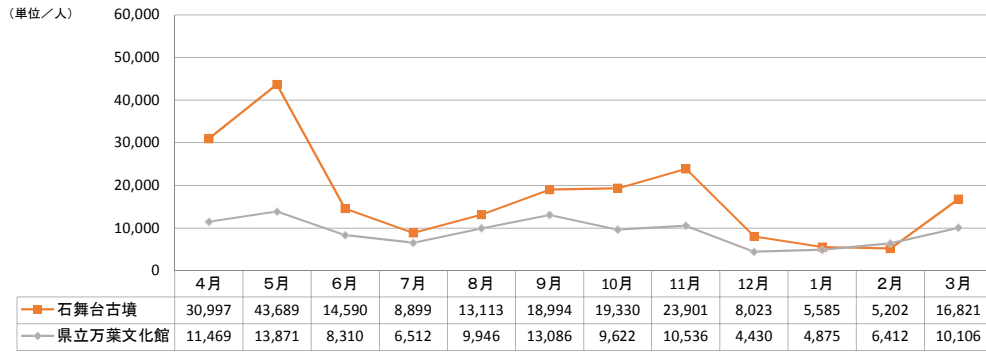

(単位/人)

年度	石舞台古墳 (入場者数)	県立万葉文化館 (入館者数)	県立万葉文化館 (平均入館者数/日)	明日香村観光客数 (推計)
H22年度	347,899	160,662	543	1,162,000
H23年度	260,548	117,779	399	840,000
H24年度	260,450	101,444	346	823,000
H25年度	242,880	112,873	405	791,000
H26年度	243,170	106,340	381	801,000
H27年度	237,749	113,068	400	799,000
H28年度	217,724	113,242	406	844,000
H29年度	209,144	109,175	393	856,000

### 平成29年度 観光施設等入場者数